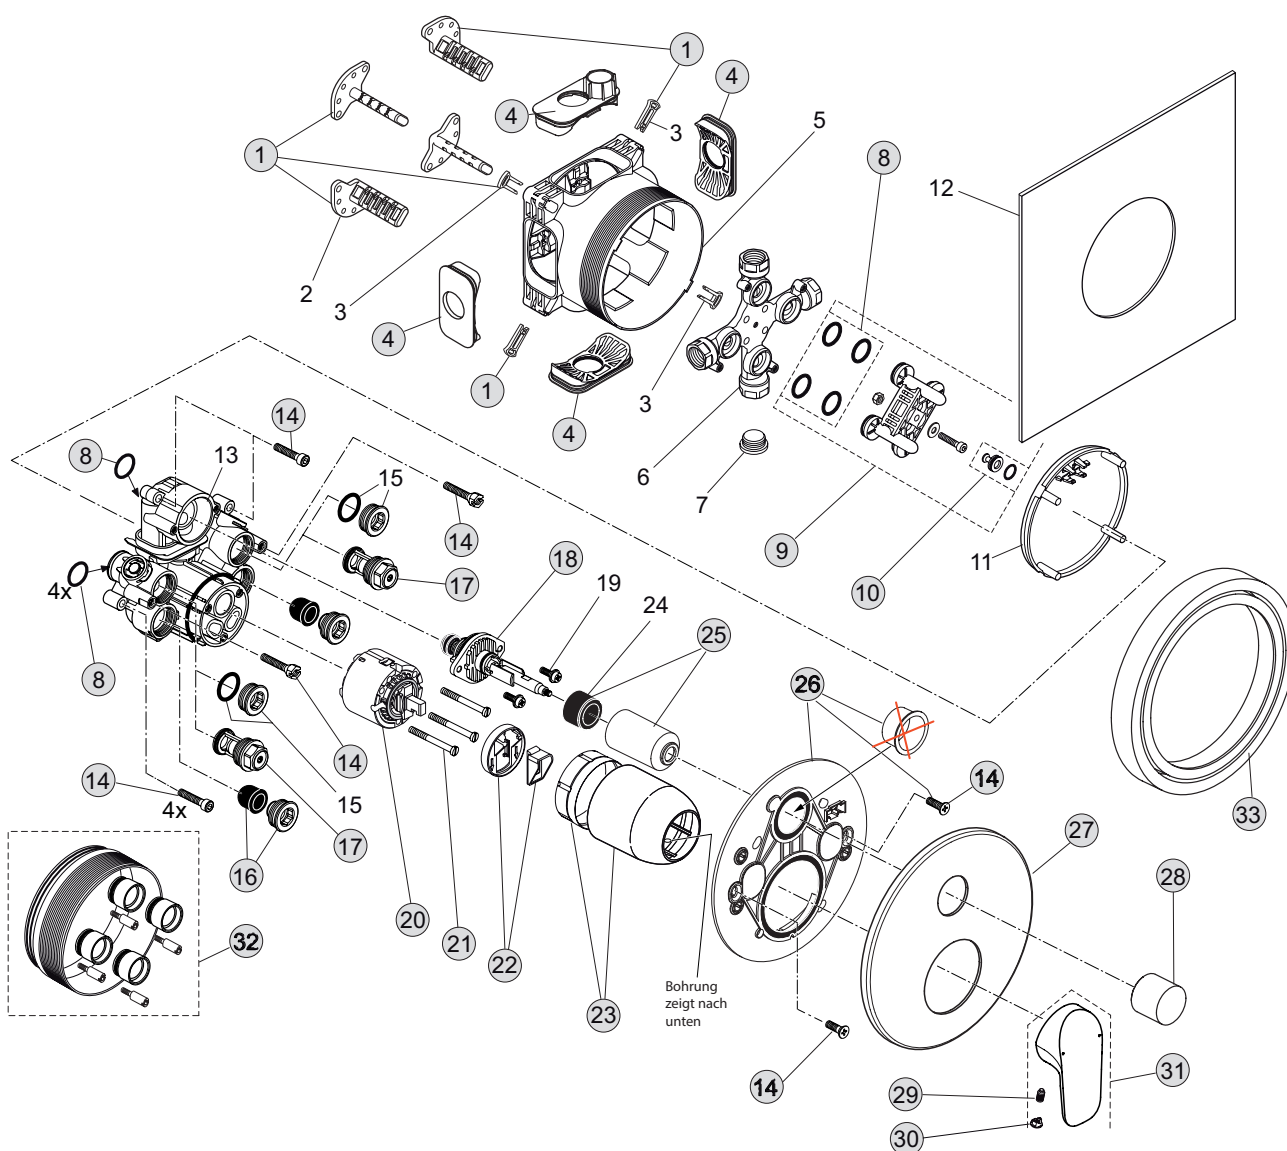

Baujahr: Dez. 2016

Oberflächen

AA Chrom

Produkt

Badarmatur UP Bausatz 2

Artikel-Nr.

A6725AA

Durchfluss bei 3 bar

Pos.	Bezeichnung	Ersatzteil- Bestell-Nummer	Liefermenge
1	Versteller für Einbautiefe mit Riegel	A963131NU	1 Set
2	Höhenversteller		
3	Riegel (in Pos. 1 beinhaltet)		
4	Seitendichtung	A963132NU	1 Set
5	UP-Box		
6	Kreuz		
7	Stopfen G1/2		
8	O-Ring Ø 17 x 2,5	A963143NU	1 Set
9	Spüleinsatz komplett mit O-Ringen und Scheiben	A963146NU	1 Set
10	Stopfen mit O-Ring Ø 12x1,5	A963147NU	1 St.
11	Deckel für UP-Box		
12	Vlies für UP-Box		
13	Armaturenkörper		
14	Schraubenset komplett	A960890NU*	1 Set
15	Stopfen mit O-Ring		
16	Geräuschkämpfer	A960891NU	1 St.
17	Absperrventil komplett	A960706NU	2 St.
18	Umschalter	A963443NU	1 St.
19	Schraube M4x12		
20	Kartusche Ø47mm	A960500NU	1 Set
21	Zylinderschraube M4x41,7	A963335NU	3 St.
22	Eco-Stop	A860700NU	1 Set
23	Abdeckkappe für Kartusche	A960893AA	1 Set
24	Gummi für Abdeckkappe		
25	Abdeckkappe	A860902AA	1 St.
26	Rosettenhalter komplett	A860897NU	1 Set
27	Rosette	A860945AA	1 St.
28	Zugknopf	A860989AA	1 St.
29	Gewindestift M5x10 SW2,5	A963309NU	1 St.
30	Griffstopfen rot/ blau	B960473AA	1 St.
31	Griffhebel komplett mit Logo	A861131AA	1 Set
32	Verlängerungsset 20 mm	A960704NU	1 Set
32	Verlängerungsset 40 mm	A962476NU	1 Set
33	Distanzrahmen 20 mm	A6677AA	1 Set

*Universal-Set