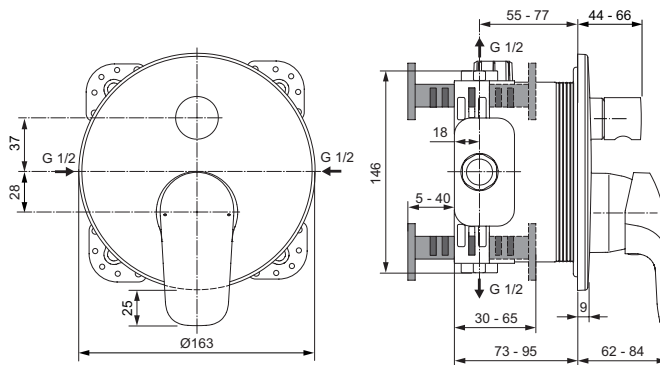

Baujahr: Dez. 2016

Oberflächen

AA Chrom

Produkt

Badarmatur UP Bausatz 2

Artikel-Nr.

A6725AA

Durchfluss bei 3 bar

Pos.	Bezeichnung	Ersatzteil- Bestell-Nummer	Liefermenge
1	Versteller für Einbautiefe mit Riegel	A963131NU	1 Set
2	Höhenversteller		
3	Riegel (in Pos. 1 beinhaltet)		
4	Seitendichtung	A963132NU	1 Set
5	UP-Box		
6	Kreuz		
7	Stopfen G1/2		
8	O-Ring Ø 17 x 2,5	A963143NU	1 Set
9	Spüleinsatz komplett mit O-Ringen und Scheiben	A963146NU	1 Set
10	Stopfen mit O-Ring Ø 12x1,5	A963147NU	1 St.
11	Deckel für UP-Box		
12	Vlies für UP-Box		
13	Armaturenkörper		
14	Schraubenset komplett	A960890NU*	1 Set
15	Stopfen mit O-Ring		
16	Geräuschkämpfer	A960891NU	1 St.
17	Absperrventil komplett	A960706NU	2 St.
18	Umschalter	A963443NU	1 St.
19	Schraube M4x12		
20	Kartusche Ø47mm	A960500NU	1 Set
21	Zylinderschraube M4x41,7	A963335NU	3 St.
22	Eco-Stop	A860700NU	1 Set
23	Abdeckkappe für Kartusche	A960893AA	1 Set
24	Gummi für Abdeckkappe		
25	Abdeckkappe	A860902AA	1 St.
26	Rosettenhalter komplett	A860897NU	1 Set
27	Rosette	A860945AA	1 St.
28	Zugknopf	A860989AA	1 St.
29	Gewindestift M5x10 SW2,5	A963309NU	1 St.
30	Griffstopfen rot/ blau	B960473AA	1 St.
31	Griffhebel komplett mit Logo	A861131AA	1 Set
32	Verlängerungsset 20 mm	A960704NU	1 Set
32	Verlängerungsset 40 mm	A962476NU	1 Set
33	Distanzrahmen 20 mm	A6677AA	1 Set