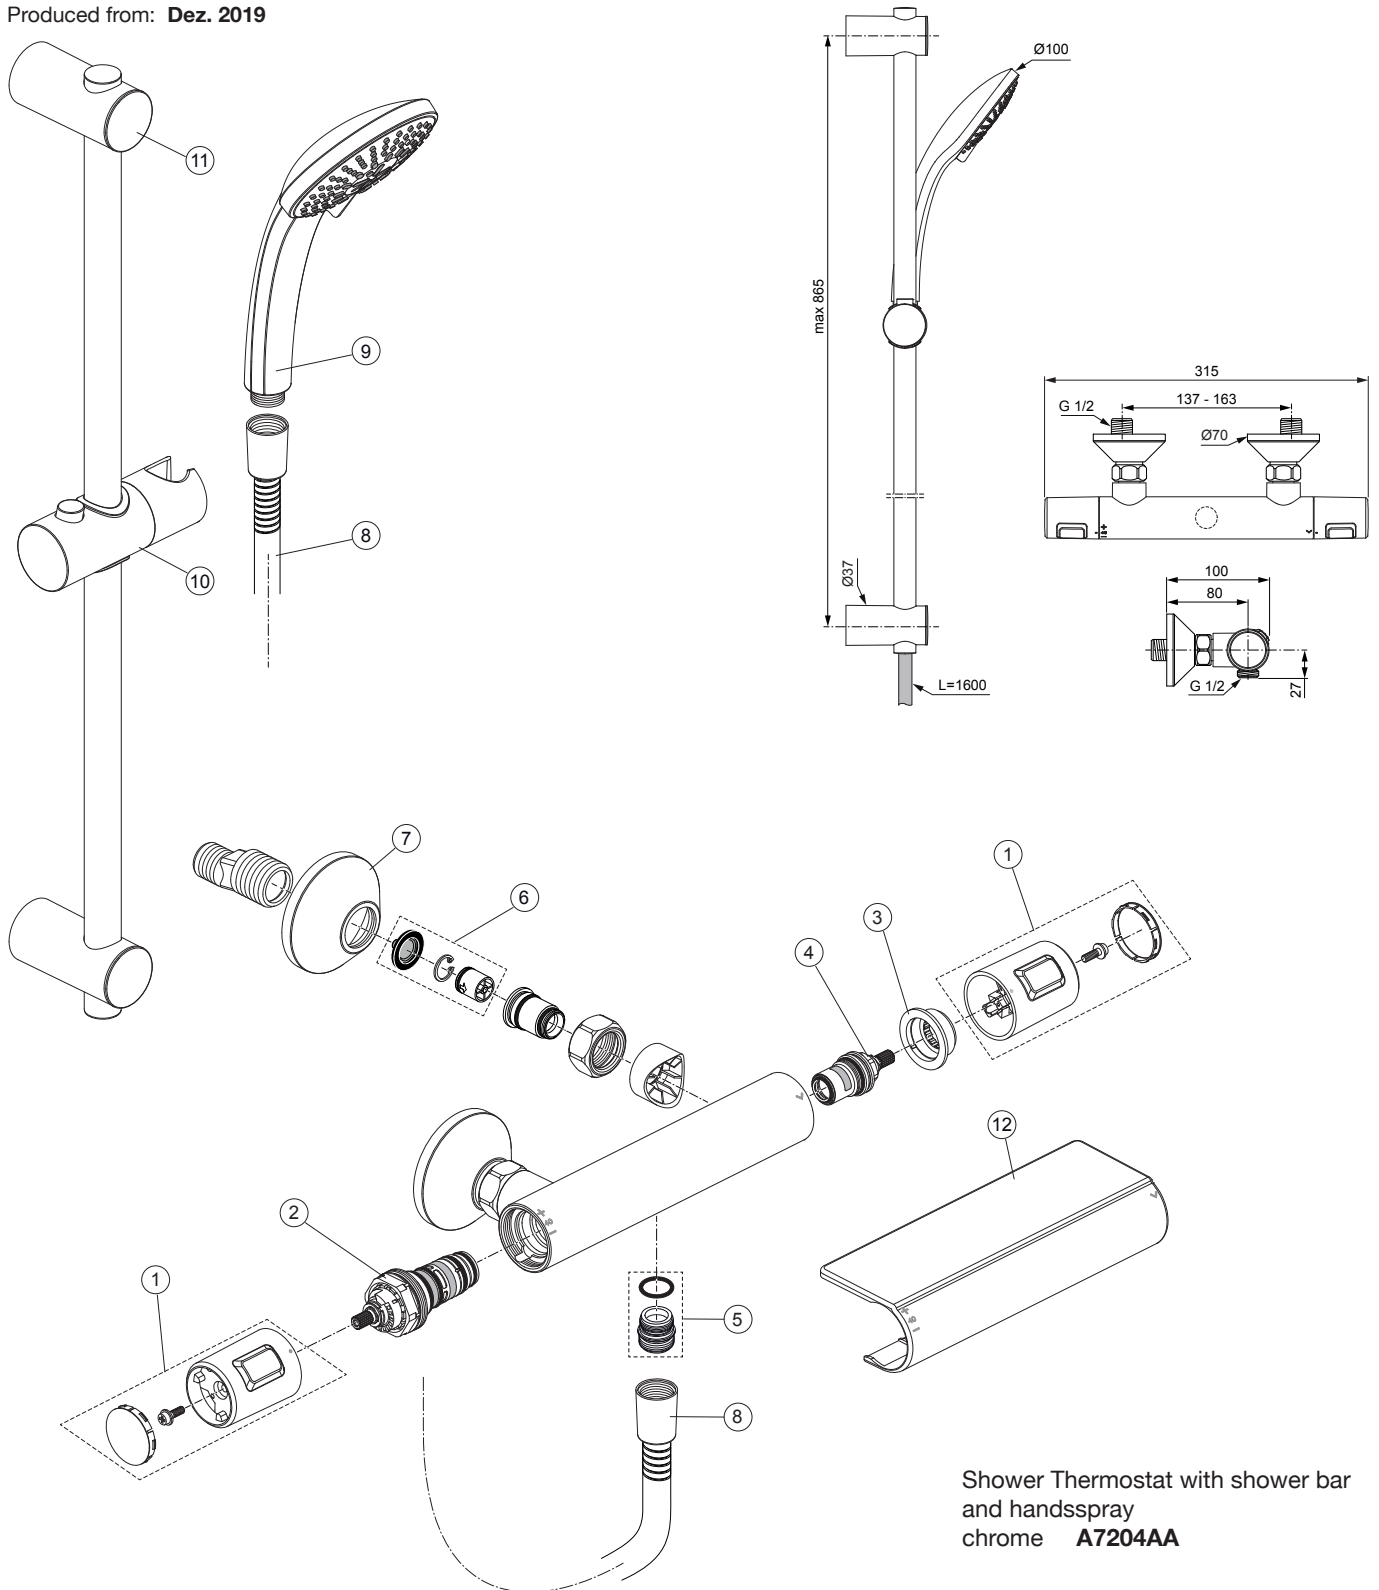

Produced from: Dez. 2019

Shower Thermostat with shower bar and handsspray chrome **A7204AA**

Pos.	Description	Part-Number	Qty.	Pos.	Description	Part-Number	Qty.
1	Handle cpl.	<b>A 861 370 AA</b>	1 Set	12	Warp over shelf	<b>A 7215 AA</b>	1 pcs
2	Thermostatic Cartridge cpl.	<b>A 861 371 NU</b>	1 pcs				
3	Stopring	<b>A 861 373 NU</b>	1 pcs				
4	Cartridge G1/2 180° cpl.	<b>A 861 245 NU*</b>	1 Set				
5	Nipple G1/2 outside cpl.	<b>A 861 374 NU</b>	1 Set				
6	Non-return valve	<b>A 861 372 NU</b>	1 Set				
7	Escutcheon	<b>A 960 914 AA</b>	1 pcs				
8	Shower hose 1250 mm	<b>A 3306 AA</b>	1 pcs				
9	Handspray 3Func. Ø100	<b>B 9403 AA</b>	1 pcs				
10	Slider & holder f. handshr.	<b>B 960 976 AA</b>	1 pcs				
11	Wall fixation complete	<b>B 960 972 AA</b>	2 pcs				

\*Universal set (not all parts needed)