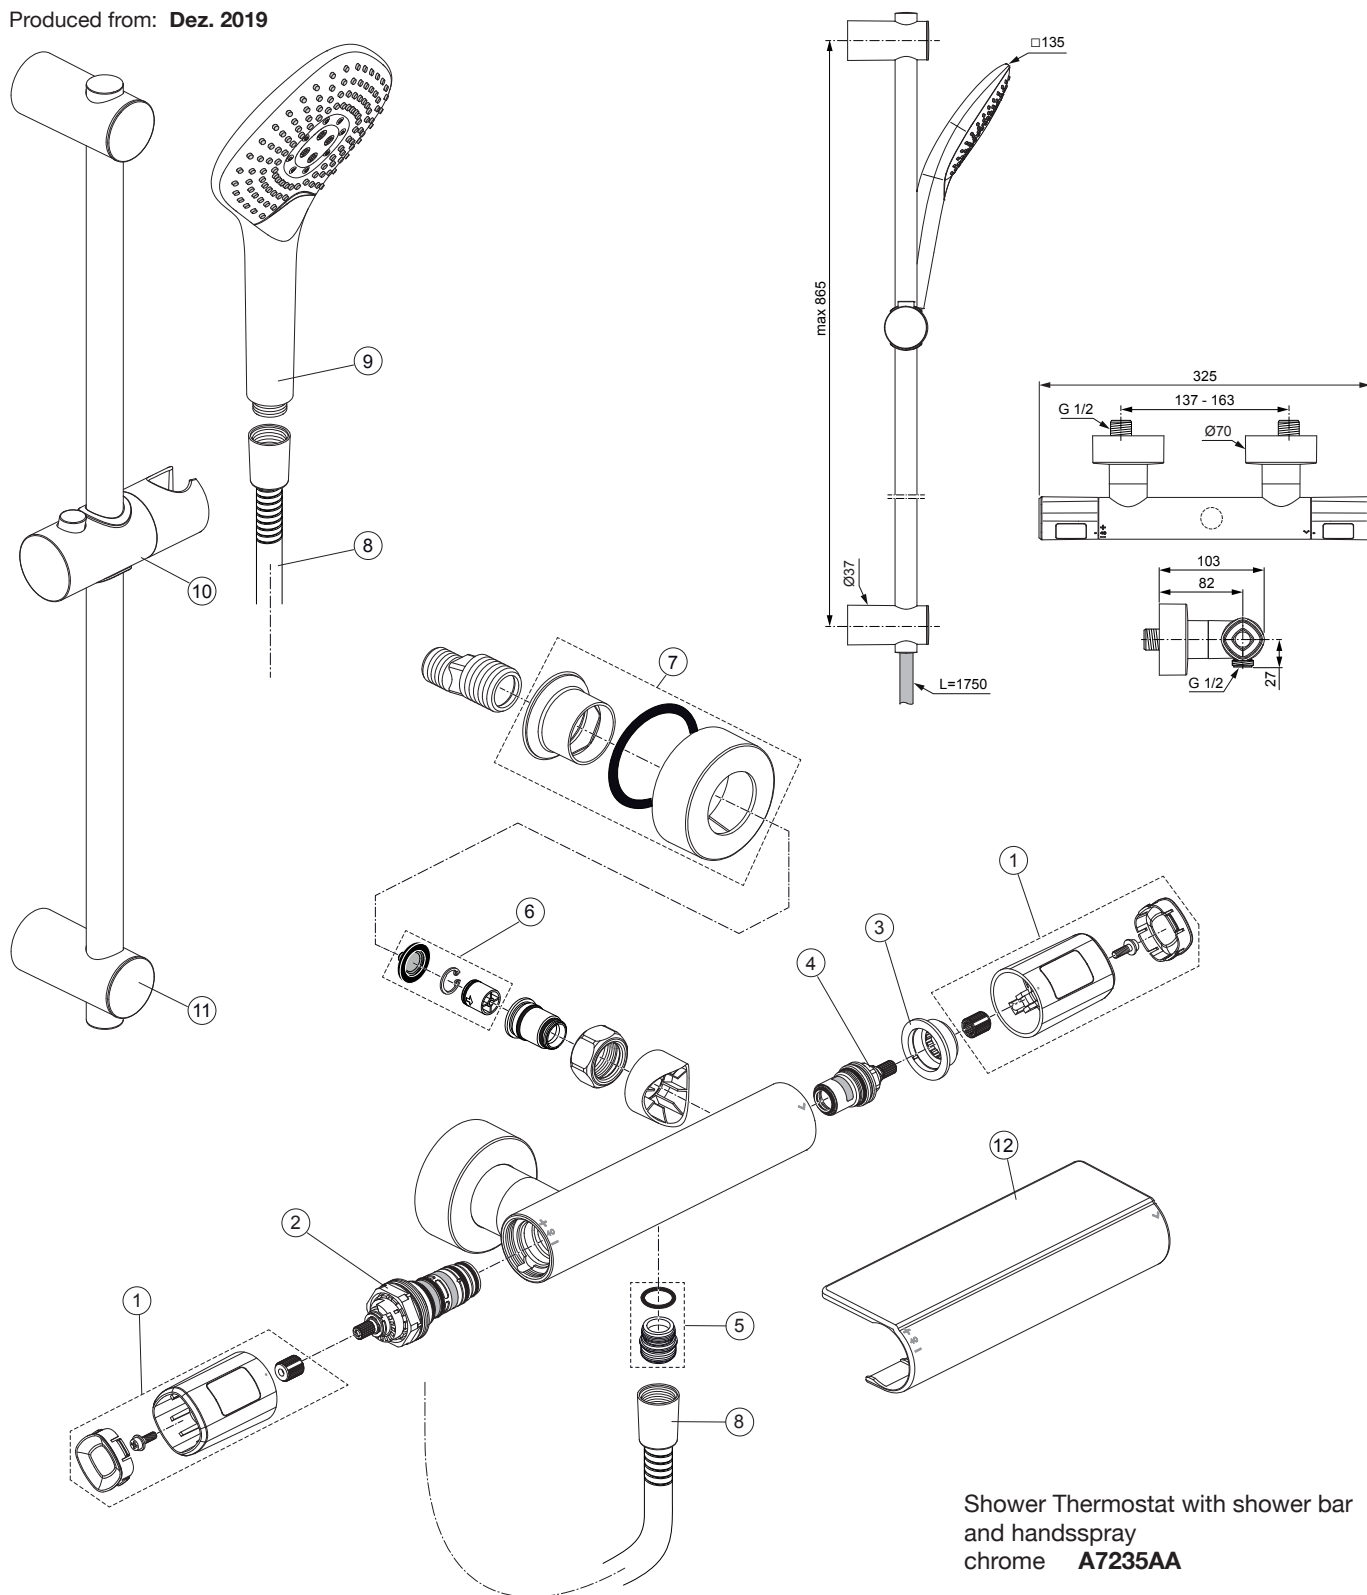

# Ceratherm T100 A7235 ..

Ideal Standard

Produced from: Dez. 2019

Shower Thermostat with shower bar and handsspray chrome **A7235AA**

Pos.	Description	Part-Number	Qty.	Pos.	Description	Part-Number	Qty.
1	Handle cpl.	<b>A 861 386 AA</b>	1 Set	12	Warp over shelf	<b>A 7215 AA</b>	1 pcs
2	Thermostatic Cartridge cpl.	<b>A 861 371 NU</b>	1 pcs				
3	Stopping	<b>A 861 373 NU</b>	1 pcs				
4	Cartridge G1/2 180° cpl.	<b>A 861 245 NU*</b>	1 Set				
5	Nipple G1/2 outside cpl.	<b>A 861 374 NU</b>	1 Set				
6	Non-return valve	<b>A 861 372 NU</b>	1 Set				
7	Escutcheon cpl.	<b>B 961 016 AA</b>	2 Set				
8	Shower hose 1750 mm	<b>A 4109 AA</b>	1 pcs				
9	Handspray 3Func. □135	<b>B 1760 AA</b>	1 pcs				
10	Slider & holder f. handshr.	<b>B 960 976 AA</b>	1 pcs				
11	Wall fixation complete	<b>B 960 972 AA</b>	2 pcs				

\*Universal set (not all parts needed)

Ceratherm T100