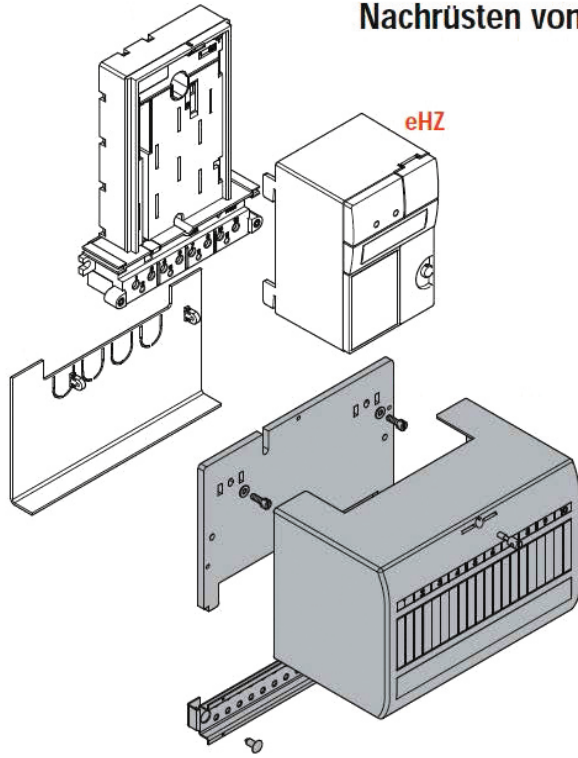

Zubehör für eHZ-Zähler

Nachrüsten von Bestandsanlagen mit 3-Punkt-Befestigung

Durch den modularen Aufbau des Systems ist es möglich, bereits vorhandene eHZ-Adapter mit dem eHZ-Zusatzraum auszubauen.

- Adapterplatte
Best.-Nr.: 610020

- Zusatzanschlussraum (ohne A-Platte)
Best.-Nr.: 610030

- MSB-Tastkopf
Best.-Nr.: 500103