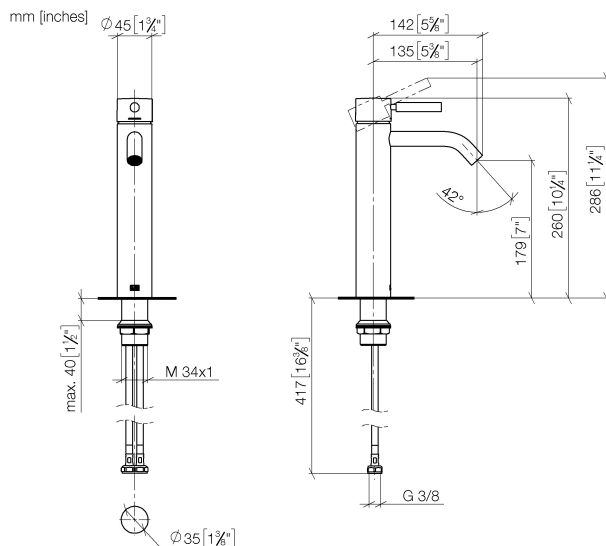

Waschtisch - Meta

Waschtisch-Einhandbatterie mit erhöhtem Standfuß ohne Ablaufgarnitur - chrom

Artikelnummer: 33 537 660-00

- Ausladung 135 mm
- starrer Auslauf
- runder luftangereicherter Strahl
- Armaturenhöhe 260 mm
- Höhe bis Luftsprudler 179 mm
- Bohrungsdurchmesser 35 mm
- 2x Druckschlauch M 8 x 1 eingeschraubt, dichtheitsgeprüft
- Durchfluss max. 5,7 l/min
- bleifrei
- Armaturengruppe nach DIN 4109: 1
- Für den Einsatz an Aufbau-Waschschüsseln.

chrom

Maßzeichnung

Alle Angaben in mm / inch = mm x 0,0394

Waschtisch - Meta

Waschtisch-Einhandbatterie mit erhöhtem Standfuß ohne Ablaufgarnitur - chrom

Artikelnummer: 33 537 660-00

Durchflussdiagramm

Waschtisch - Meta

Waschtisch-Einhandbatterie mit erhöhtem Standfuß ohne Ablaufgarnitur - chrom

Artikelnummer: 33 537 660-00

Weitere Oberflächenvarianten

platin matt

33 537 660-06

schwarz matt

33 537 660-33

Weitere Oberflächen auf Anfrage (x-tra Service)

Ersatzteilstückliste

Nr.	Artikelnummer	Benennung	Verbaumenge
1	90 20 66 002 00-00	Griff für Waschtisch Stand Hebel 52 x 35 x 117 mm - chrom	1
2	09 28 30 041-00	Haube Ø 50 x 76,8 mm - chrom	1
3	09 14 10 091 90	O-Ring NBR 70 26,5 x 1,72 mm -	1
4	09 24 04 266 90	Befestigung Ø 28 x 10,8 mm -	1
5	90 15 05 044 00 90	Kartusche Ø 25 x 51 mm -	1
6	90 11 06 207 00-00	Auslauf 90 x 145 x 35 mm, 5,68 l/min. - chrom	1
7	04 23 10 044 07 90	Befestigungssatz mit Dichtungen M34 x 1 -	1
8	04 30 04 101 00 90	Druckschlauch M8x1 x 3/8" x 600 mm -	2