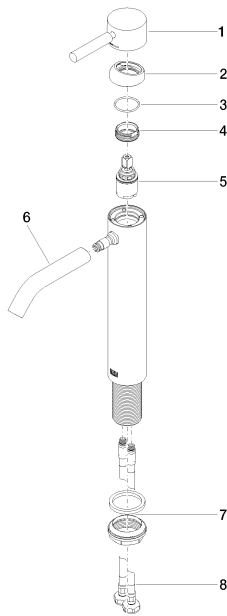

Waschtisch - Meta

Waschtisch-Einhandbatterie mit erhöhtem Standfuß ohne Ablaufgarnitur - chrom

Artikelnummer: 33 537 660-00

- Ausladung 135 mm
- starrer Auslauf
- runder luftangereicherter Strahl
- Armaturenhöhe 260 mm
- Höhe bis Luftsprudler 179 mm
- Bohrungsdurchmesser 35 mm
- 2x Druckschlauch M 8 x 1 eingeschraubt, dichtheitsgeprüft
- Durchfluss max. 5,7 l/min
- bleifrei
- Armaturengruppe nach DIN 4109: 1
- Für den Einsatz an Aufbau-Waschschüsseln.

chrom

Maßzeichnung

Alle Angaben in mm / inch = mm x 0,0394

Waschtisch - Meta

Waschtisch-Einhandbatterie mit erhöhtem Standfuß ohne Ablaufgarnitur - chrom

Artikelnummer: 33 537 660-00

Durchflussdiagramm

Waschtisch - Meta

Waschtisch-Einhandbatterie mit erhöhtem Standfuß ohne Ablaufgarnitur - chrom

Artikelnummer: 33 537 660-00

Weitere Oberflächenvarianten

platin matt

33 537 660-06

schwarz matt

33 537 660-33

Weitere Oberflächen auf Anfrage (x-tra Service)

Ersatzteilstückliste

Nr.	Artikelnummer	Benennung	Verbaumenge
1	90 20 66 002 00-00	Griff für Waschtisch Stand Hebel 52 x 35 x 117 mm - chrom	1
2	09 28 30 041-00	Haube Ø 50 x 76,8 mm - chrom	1
3	09 14 10 091 90	O-Ring NBR 70 26,5 x 1,72 mm -	1
4	09 24 04 266 90	Befestigung Ø 28 x 10,8 mm -	1
5	90 15 05 044 00 90	Kartusche Ø 25 x 51 mm -	1
6	90 11 06 207 00-00	Auslauf 90 x 145 x 35 mm, 5,68 l/min. - chrom	1
7	04 23 10 044 07 90	Befestigungssatz mit Dichtungen M34 x 1 -	1
8	04 30 04 101 00 90	Druckschlauch M8x1 x 3/8" x 600 mm -	2