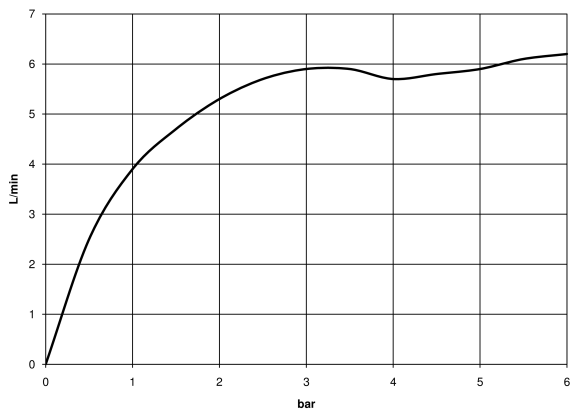

Waschtisch - Meta

Waschtisch-Einhandbatterie mit erhöhtem Standfuß ohne Ablaufgarnitur - chrom

Artikelnummer: 33 537 660-00

- Ausladung 135 mm
- starrer Auslauf
- runder luftangereicherter Strahl
- Armaturenhöhe 260 mm
- Höhe bis Luftsprudler 179 mm
- Bohrungsdurchmesser 35 mm
- 2x Druckschlauch M 8 x 1 eingeschraubt, dichtheitsgeprüft
- Durchfluss max. 5,7 l/min
- bleifrei
- Armaturengruppe nach DIN 4109: 1
- Für den Einsatz an Aufbau-Waschschüsseln.

chrom

Maßzeichnung

Alle Angaben in mm / inch = mm x 0,0394

Waschtisch - Meta

Waschtisch-Einhandbatterie mit erhöhtem Standfuß ohne Ablaufgarnitur - chrom

Artikelnummer: 33 537 660-00

Durchflussdiagramm

Waschtisch - Meta