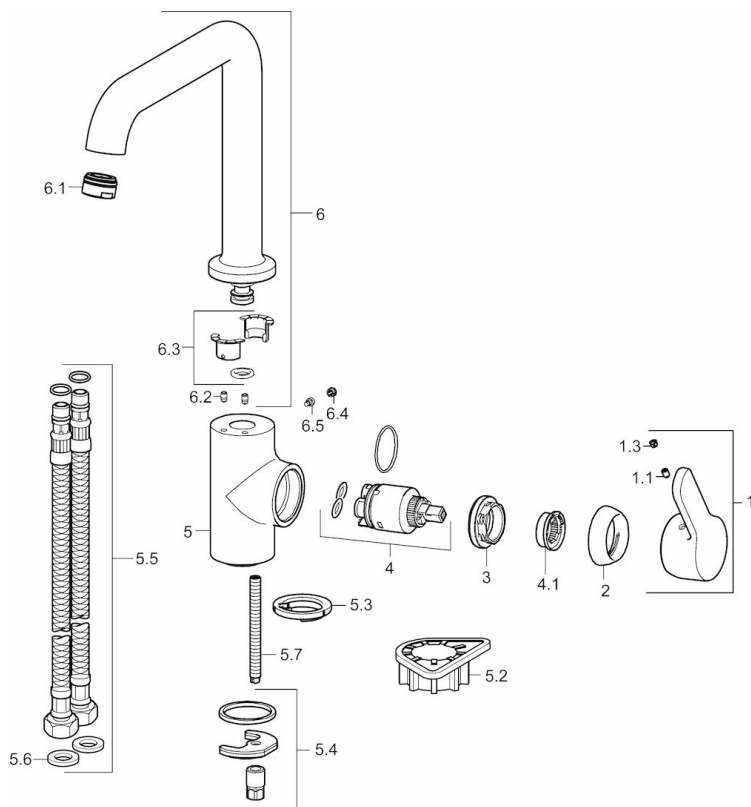

EAN: 4015474274921
static.hansa.com/49202203

- Küche
- Einhebelmischer, Seitenbedient
- Standmontage
- Chrom
- Schwenkbarer Auslauf, Anschlag herausnehmbar
- CASCADE® Strahlregler
- Hebel mit W+K-Kennzeichnung, Einhandbedienhebel/Griff
- Temperaturbegrenzer, Heißwassersperre einstellbar (im Lieferumfang enthalten)
- ø 3.5 classic Steuerpatrone mit keramischen Dichtscheiben zur Wassermengen- und Temperatureinstellung
- Anschluss über flexible Druckschläuche
- Armaturenkörper aus entzinkungsbeständigem Messing (DZR), Rapid-Montagesystem

Technische Daten

Durchflusseigenschaften

Durchfluss bei 3 bar **12.0 l/min**

Technische Eigenschaften

DN-Größe (Nennmaß) **DN15**
 Warmwasserversorgung **max. +90°C**
 Arbeitsdruck **1-10 bar**
 Anschlussgröße **G3/8**
 Projection **192 mm**
 Werkstoff **Messing**

Vorschriften

EN Standard **EN 817**

Ersatzteile

SP49202203

	Name	Art.-Nr.
1	Hebel	59914196
1.1	Schraube, M5x8, SW2.5	59904755
1.3	Dekorkappe Grau	59912112
2	Abdeckkappe, 33 x 3 mm	59912504
3	Gegenmutter, M40x1, SW30	59913210
4	Kartusche, 3.5 Classic	59913075
4.1	Temperaturanschlag	59912325
5.2	PVC-Befestigungsplatte	59910008
5.3	Bodendichtung Ausgelaufen	59913653
5.4	Befestigungssatz	59910749
5.5	Anschlußschlauch, L=550, M8x1, G3/8	59913969
5.6	Dichtung, 9.5x14.4x2	59912551
5.7	Befestigungsschraube, M8x1, L=140	59912474
6	Hohem Auslauf	59914202
6.1	Luftsprudler, M24 x 1 STD HC A	59902366
6.2	Befestigungsschraube, M4x8	59913989
6.3	Dichtungskit	59911884
6.4	Blindstopfen	59911840
6.5	Schraube, M4x7	59902075