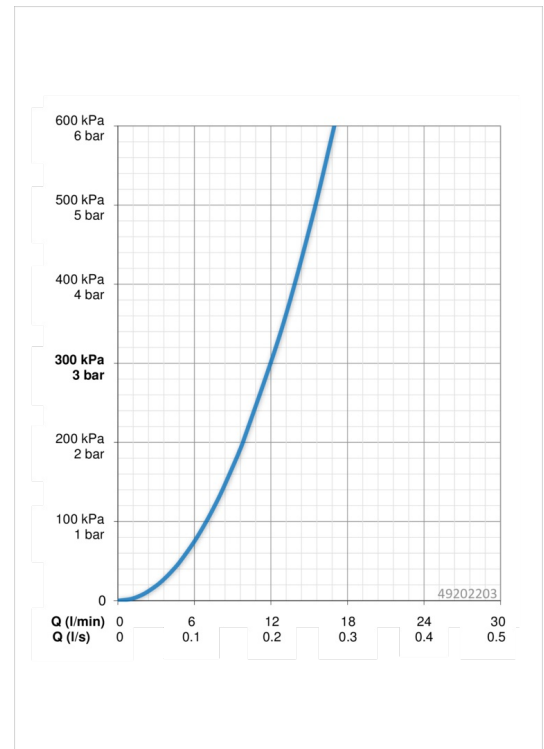

EAN: 4015474274921
static.hansa.com/49202203

- Küche
- Einhebelmischer, Seitenbedient
- Standmontage
- Chrom
- Schwenkbarer Auslauf, Anschlag herausnehmbar
- CASCADE® Strahlregler
- Hebel mit W+K-Kennzeichnung, Einhandbedienhebel/Griff
- Temperaturbegrenzer, Heißwassersperre einstellbar (im Lieferumfang enthalten)
- ø 3.5 classic Steuerpatrone mit keramischen Dichtscheiben zur Wassermengen- und Temperatureinstellung
- Anschluss über flexible Druckschläuche
- Armaturenkörper aus entzinkungsbeständigem Messing (DZR), Rapid-Montagesystem

Technische Daten

Durchflusseigenschaften

Durchfluss bei 3 bar **12.0 l/min**

Technische Eigenschaften

DN-Größe (Nennmaß) **DN15**
Warmwasserversorgung **max. +90°C**
Arbeitsdruck **1-10 bar**
Anschlussgröße **G3/8**
Projection **192 mm**
Werkstoff **Messing**

Vorschriften

EN Standard **EN 817**