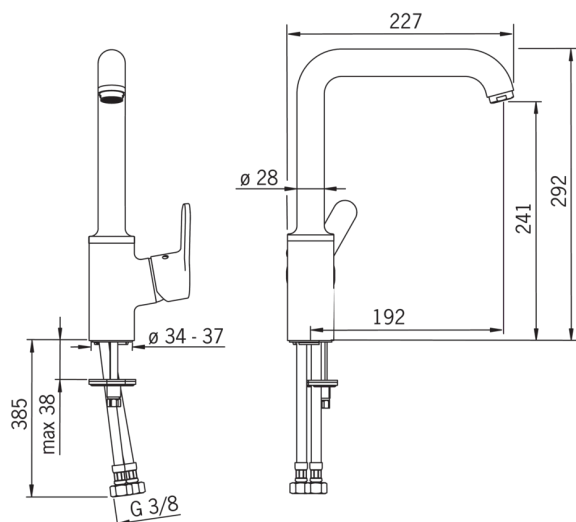

EAN: 4015474274921
static.hansa.com/49202203

- Küche
- Einhebelmischer, Seitenbedient
- Standmontage
- Chrom
- Schwenkbarer Auslauf, Anschlag herausnehmbar
- CASCADE® Strahlregler
- Hebel mit W+K-Kennzeichnung, Einhandbedienhebel/Griff
- Temperaturbegrenzer, Heißwassersperre einstellbar (im Lieferumfang enthalten)
- ø 3.5 classic Steuerpatrone mit keramischen Dichtscheiben zur Wassermengen- und Temperatureinstellung
- Anschluss über flexible Druckschläuche
- Armaturenkörper aus entzinkungsbeständigem Messing (DZR), Rapid-Montagesystem

Technische Daten

Durchflusseigenschaften

Durchfluss bei 3 bar **12.0 l/min**

Technische Eigenschaften

DN-Größe (Nennmaß) **DN15**
 Warmwasserversorgung **max. +90°C**
 Arbeitsdruck **1-10 bar**
 Anschlussgröße **G3/8**
 Projection **192 mm**
 Werkstoff **Messing**

Vorschriften

EN Standard **EN 817**

Ersatzteile

SP49202203

	Name	Art.-Nr.
1	Hebel	59914196
1.1	Schraube, M5x8, SW2.5	59904755
1.3	Dekorkappe Grau	59912112
2	Abdeckkappe, 33 x 3 mm	59912504
3	Gegenmutter, M40x1, SW30	59913210
4	Kartusche, 3.5 Classic	59913075
4.1	Temperaturanschlag	59912325
5.2	PVC-Befestigungsplatte	59910008
5.3	Bodendichtung Ausgelaufen	59913653
5.4	Befestigungssatz	59910749
5.5	Anschlußschlauch, L=550, M8x1, G3/8	59913969
5.6	Dichtung, 9.5x14.4x2	59912551
5.7	Befestigungsschraube, M8x1, L=140	59912474
6	Hohem Auslauf	59914202
6.1	Luftsprudler, M24 x 1 STD HC A	59902366
6.2	Befestigungsschraube, M4x8	59913989
6.3	Dichtungskit	59911884
6.4	Blindstopfen	59911840
6.5	Schraube, M4x7	59902075