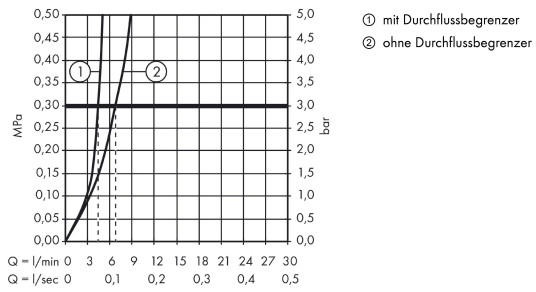

Technologie

Produktabbildung

Maßzeichnung

Logis

2-Griff Waschtischarmatur 150 mit Zugstangen-Ablaufgarnitur

Oberflächen: **Chrom** Artikelnummer: **71222000**

Durchflussdiagramm

Logis
2-Griff Waschtischarmatur 150 mit Zugstangen-Ablaufgarnitur
 Oberflächen: **Chrom** Artikelnummer: **71222000**