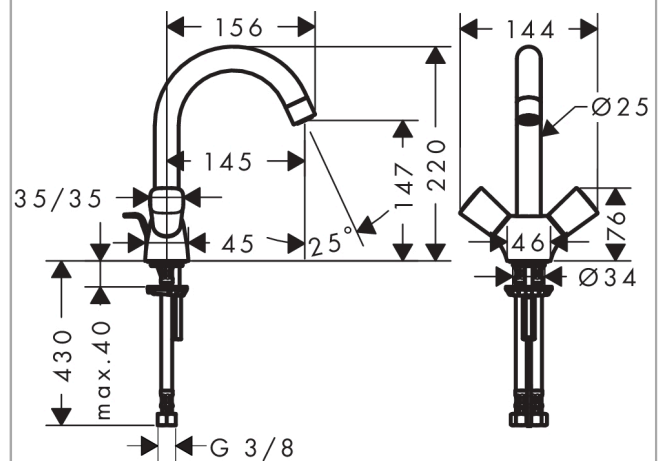

Logis

2-Griff Waschtischarmatur 150 mit Zugstangen-Ablaufgarnitur

Oberflächen: **Chrom** Artikelnummer: **71222000**

Beschreibung

Merkmale

- Besteht aus: 2-Griff Waschtischarmatur, Ablaufgarnitur
- ComfortZone 150
- Ausladung 145 mm
- Schwenkbereich 120°
- Strahlart: Normalstrahl
- Durchflussmenge bei 3 bar: 5 l/min
- Keramikventile heiß/ kalt 90°
- für Durchlauferhitzer geeignet
- Zugstangen-Ablaufgarnitur G 1¼
- Material Ablaufventil: Synthetik
- Anschlussart: G ¾ Anschlussschläuche
- DVGW NW-6501CP0557
- P-IX 28135/IO

Technologie

Produktabbildung

Maßzeichnung

Logis

2-Griff Waschtischarmatur 150 mit Zugstangen-Ablaufgarnitur

Oberflächen: **Chrom** Artikelnummer: **71222000**

Durchflussdiagramm

Logis
2-Griff Waschtischarmatur 150 mit Zugstangen-Ablaufgarnitur
 Oberflächen: **Chrom** Artikelnummer: **71222000**

Explosionszeichnung

Baujahr: >01/15

Logis

2-Griff Waschtischarmatur 150 mit Zugstangen-Ablaufgarnitur

Oberflächen: **Chrom** Artikelnummer: **71222000**

Ersatzteilliste

Baujahr: >01/15

Pos.	Beschreibung	Artikelnummer	PG	VE
1	Auslauf kpl.	96521000	98	1
2	Dichtungsset	92646000	98	1
3	O-Ring 14x2,5	98189000	98	1
4	Luftsprudler M22x1 (5 l/min)	92376000	98	1
5	Griff	92221000	98	1
6	Schnappeinsatz mit Schraube	94184000	98	1
7	Farbring-Set, Kalt / Warm	92225000	98	1
8	Absperreinheit rechts schließend	94009000	98	1
9	Schraube M8 x 68	97736000	98	1
10	Dichtung Ø 42	98722000	98	1
11	Schaftbefestigung kpl.	96016000	98	1
12	Anschlussschlauch 450 mm M8x0,75 G3/8	97206000	98	1
13	O-Ring 7x1,5	98422000	98	1
14	Zugstange	96657000	98	1
a	Ablaufventil	92168000	98	1