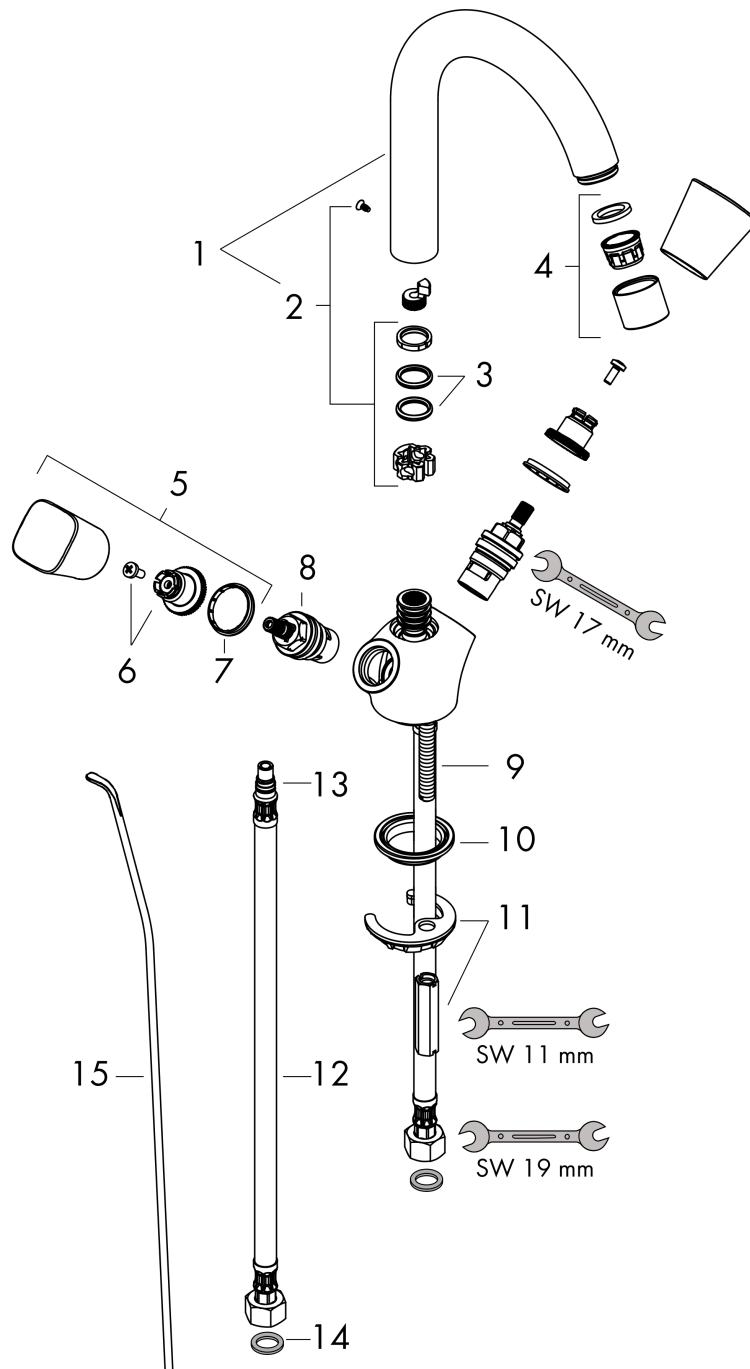

Logis

2-Griff Waschtischarmatur 150 mit Zugstangen-Ablaufgarnitur

Oberflächen: **Chrom** Artikelnummer: **71222000**

Beschreibung

Merkmale

- Besteht aus: 2-Griff Waschtischarmatur, Ablaufgarnitur
- ComfortZone 150
- Ausladung 145 mm
- Schwenkbereich 120°
- Strahlart: Normalstrahl
- Durchflussmenge bei 3 bar: 5 l/min
- Keramikventile heiß/ kalt 90°
- für Durchlauferhitzer geeignet
- Zugstangen-Ablaufgarnitur G 1¼
- Material Ablaufventil: Synthetik
- Anschlussart: G ¾ Anschlussschläuche
- DVGW NW-6501CP0557
- P-IX 28135/IO

Technologie

Produktabbildung

Maßzeichnung

Logis

2-Griff Waschtischarmatur 150 mit Zugstangen-Ablaufgarnitur

Oberflächen: **Chrom** Artikelnummer: **71222000**

Durchflussdiagramm

Logis
2-Griff Waschtischarmatur 150 mit Zugstangen-Ablaufgarnitur
 Oberflächen: **Chrom** Artikelnummer: **71222000**

Explosionszeichnung

Baujahr: >01/15

Logis

2-Griff Waschtischarmatur 150 mit Zugstangen-Ablaufgarnitur

Oberflächen: **Chrom** Artikelnummer: **71222000**

Ersatzteilliste

Baujahr: >01/15

Pos.	Beschreibung	Artikelnummer	PG	VE
1	Auslauf kpl.	96521000	98	1
2	Dichtungsset	92646000	98	1
3	O-Ring 14x2,5	98189000	98	1
4	Luftsprudler M22x1 (5 l/min)	92376000	98	1
5	Griff	92221000	98	1
6	Schnappeinsatz mit Schraube	94184000	98	1
7	Farbring-Set, Kalt / Warm	92225000	98	1
8	Absperreinheit rechts schließend	94009000	98	1
9	Schraube M8 x 68	97736000	98	1
10	Dichtung Ø 42	98722000	98	1
11	Schaftbefestigung kpl.	96016000	98	1
12	Anschlussschlauch 450 mm M8x0,75 G3/8	97206000	98	1
13	O-Ring 7x1,5	98422000	98	1
14	Zugstange	96657000	98	1
a	Ablaufventil	92168000	98	1