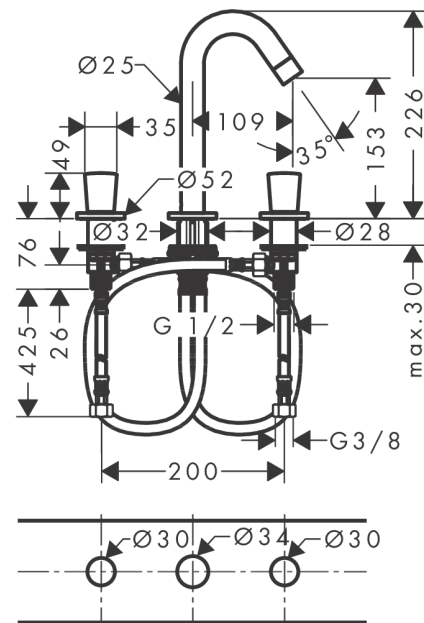

Logis

3-Loch Waschtischarmatur 150 mit Zugstangen-Ablaufgarnitur

Oberflächen: **Chrom** Artikelnummer: **71133000**

Beschreibung

Merkmale

- Besteht aus: 3-Loch Waschtischarmatur, Ablaufgarnitur
- ComfortZone 150
- Ausladung 109 mm
- Durchflussmenge bei 3 bar: 5 l/min
- Keramikventile heiß/ kalt 90°
- für Durchlauferhitzer geeignet
- Zugstangen-Ablaufgarnitur G 1/4
- Material Ablaufventil: Synthetik
- Anschlussart: G 3/8 Anschlussschläuche
- DVGW NW-6501CP0557
- P-IX 28214/IO

Technologie

Produktabbildung

Maßzeichnung

Durchflussdiagramm

Logis

3-Loch Waschtischarmatur 150 mit Zugstangen-Ablaufgarnitur

Oberflächen: Chrom Artikelnummer: 71133000

Explosionszeichnung

Baujahr: >01/15

Logis

3-Loch Waschtischarmatur 150 mit Zugstangen-Ablaufgarnitur

Oberflächen: **Chrom** Artikelnummer: **71133000**

Ersatzteilliste

Baujahr: >01/15

Pos.	Beschreibung	Artikelnummer	PG	VE
1	Auslauf kpl.	95339000	98	1
2	Luftsprudler M22x1 (5 l/min)	92376000	98	1
3	Rosette für Auslauf	97505000	98	1
4	O-Ring 40x3	92634000	98	1
5	O-Ring 11x2	98127000	98	1
6	Schaftbefestigung kpl. (Ø 32)	13961000	98	1
7	Gleitring	97548000	98	1
8	Zugstange	96657000	98	1
9	Anschlussschlauch 450 mm M8x0,75 G3/8	97206000	98	1
10	O-Ring 7x1,5	98422000	98	1
11	Dichtungsset	95581000	98	1
12	Griff	92221000	98	1
13	Schnappeinsatz mit Schraube	94184000	98	1
14	Farbring-Set, Kalt / Warm	92225000	98	1
15	Rosette Ø 52 mm	97285000	98	1
16	Ventil kpl.	97357000	98	1
17	Mutter	92854000	98	1
18	O-Ring 32x2,5	96364000	98	1
19	Absperreinheit links schließend	96765000	98	1
20	Absperreinheit rechts schließend	96766000	98	1
21	Anschlussschlauch 450 mm M10x1 G3/8	96507000	98	1
22	O-Ring 8x1,75	97827000	98	1
a	Ablaufventil	92168000	98	1
b	Schaftverlängerung 35 mm	13898000	98	1