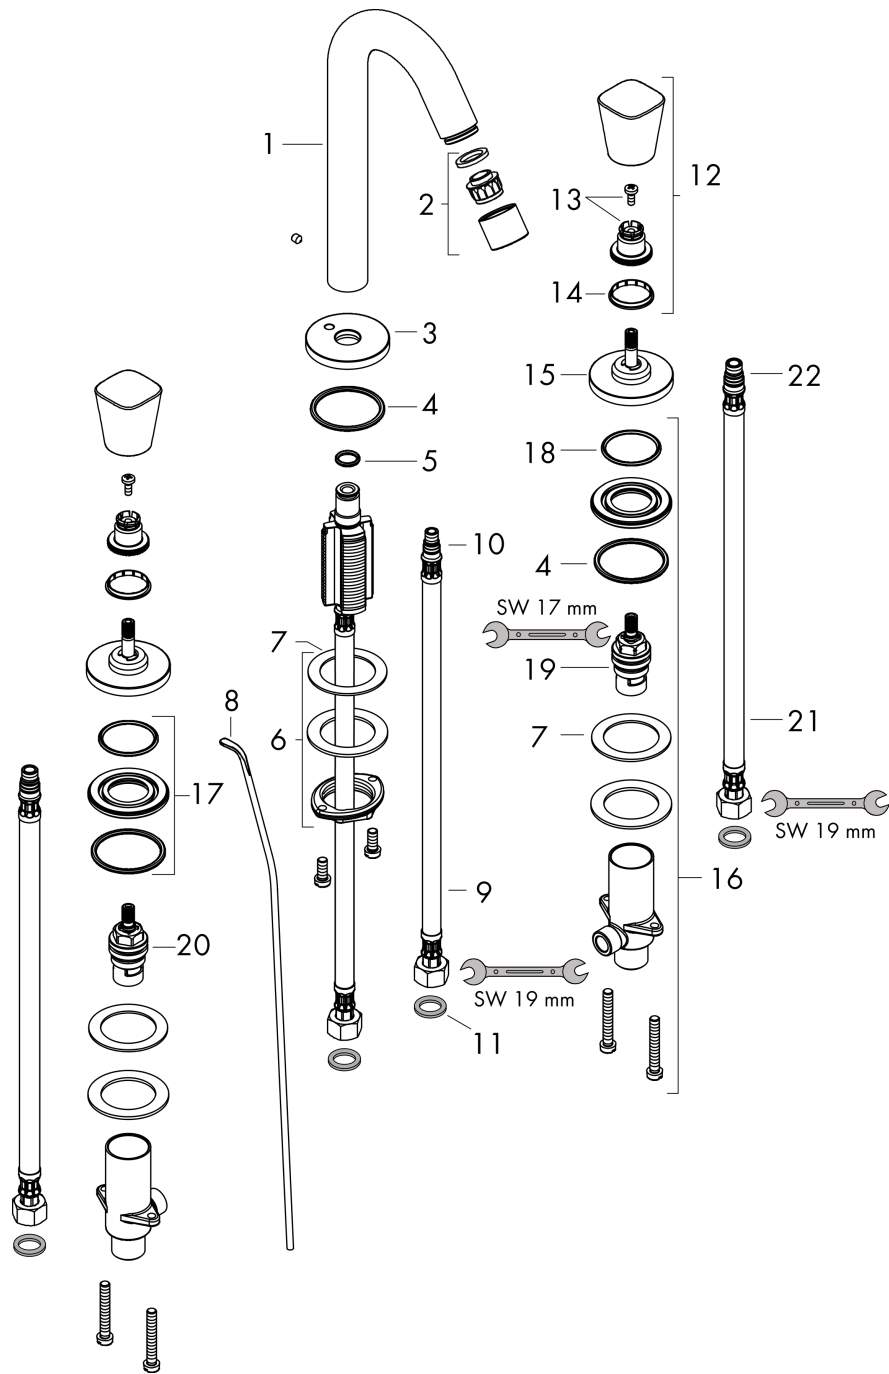

Logis

3-Loch Waschtischarmatur 150 mit Zugstangen-Ablaufgarnitur

Oberflächen: **Chrom** Artikelnummer: **71133000**

Beschreibung

Merkmale

- Besteht aus: 3-Loch Waschtischarmatur, Ablaufgarnitur
- ComfortZone 150
- Ausladung 109 mm
- Durchflussmenge bei 3 bar: 5 l/min
- Keramikventile heiß/ kalt 90°
- für Durchlauferhitzer geeignet
- Zugstangen-Ablaufgarnitur G 1/4
- Material Ablaufventil: Synthetik
- Anschlussart: G 3/8 Anschlussschläuche
- DVGW NW-6501CP0557
- P-IX 28214/IO

Technologie

Produktabbildung

Maßzeichnung

Durchflussdiagramm

Logis

3-Loch Waschtischarmatur 150 mit Zugstangen-Ablaufgarnitur

Oberflächen: Chrom Artikelnummer: 71133000

Explosionszeichnung

Baujahr: >01/15

Logis

3-Loch Waschtischarmatur 150 mit Zugstangen-Ablaufgarnitur

Oberflächen: **Chrom** Artikelnummer: **71133000**

Ersatzteilliste

Baujahr: >01/15

Pos.	Beschreibung	Artikelnummer	PG	VE
1	Auslauf kpl.	95339000	98	1
2	Luftsprudler M22x1 (5 l/min)	92376000	98	1
3	Rosette für Auslauf	97505000	98	1
4	O-Ring 40x3	92634000	98	1
5	O-Ring 11x2	98127000	98	1
6	Schaftbefestigung kpl. (Ø 32)	13961000	98	1
7	Gleitring	97548000	98	1
8	Zugstange	96657000	98	1
9	Anschlussschlauch 450 mm M8x0,75 G3/8	97206000	98	1
10	O-Ring 7x1,5	98422000	98	1
11	Dichtungsset	95581000	98	1
12	Griff	92221000	98	1
13	Schnappeinsatz mit Schraube	94184000	98	1
14	Farbring-Set, Kalt / Warm	92225000	98	1
15	Rosette Ø 52 mm	97285000	98	1
16	Ventil kpl.	97357000	98	1
17	Mutter	92854000	98	1
18	O-Ring 32x2,5	96364000	98	1
19	Absperreinheit links schließend	96765000	98	1
20	Absperreinheit rechts schließend	96766000	98	1
21	Anschlussschlauch 450 mm M10x1 G3/8	96507000	98	1
22	O-Ring 8x1,75	97827000	98	1
a	Ablaufventil	92168000	98	1
b	Schaftverlängerung 35 mm	13898000	98	1