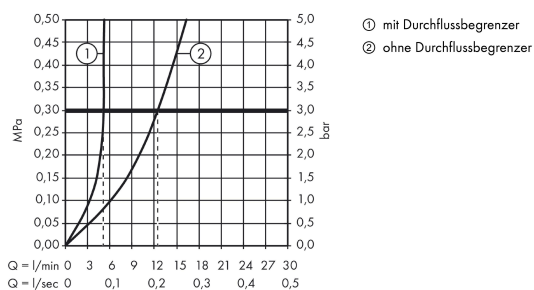

Technologie

Produktabbildung

Maßzeichnung

Durchflussdiagramm

Logis

3-Loch Waschtischarmatur 150 mit Zugstangen-Ablaufgarnitur

Oberflächen: Chrom Artikelnummer: 71133000

Explosionszeichnung