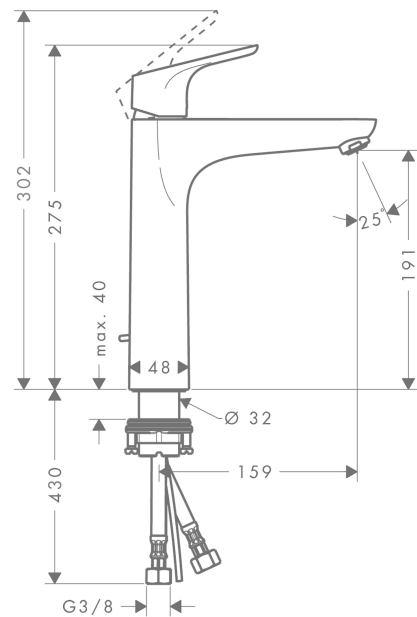

Focus

Einhebel-Waschtischmischer 190 mit Zugstangen-Ablaufgarnitur

Oberflächen: **Chrom** Artikelnummer: **31608000**

Beschreibung

Merkmale

- Besteht aus: Einhebel-Waschtischmischer, Ablaufgarnitur
- ComfortZone 190
- Ausladung 159 mm
- Strahlart: Normalstrahl
- Durchflussmenge bei 3 bar: 5 l/min
- Keramikmischsystem
- Temperaturbegrenzung einstellbar
- für Durchlauferhitzer geeignet
- Zugstangen-Ablaufgarnitur G 1¼
- Material Ablaufventil: Metall
- Anschlussart: G ¾ Anschlussschläuche
- DVGW NW-6506CM0457
- P-IX 6991/IO

Technologie

Produktabbildung

Maßzeichnung

Focus

Einhebel-Waschtismischer 190 mit Zugstangen-Ablaufgarnitur

Oberflächen: **Chrom** Artikelnummer: **31608000**

Durchflussdiagramm