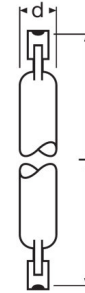

HALOLINE PRO 230 W 230 V R7S

EAN 4008321207692

	R7s
	119,6 mm
	12,0 mm
	–
W	230,00 W
lm	5000 lm
	–
	–
	5000 lm
	–
cd	–
K	2900 K
COLOUR	Warm White
R_a	100
t [h]	2000 h
	Ja
V	230 V
Hz	–

	50000 ¹⁾
	–
	0,0 s
	0,0 s
	–
Hg	0,0 mg
	C
	230 kWh/1000h