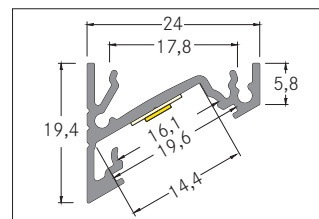

BB-Anbau-Eckprofil
Artikel-Nr. 53385263

BB-Anbau-Eckprofil. Zur optimalen Befestigung des Profiles eignen sich die Halter 53040000. In Verbindung mit den Profilabdeckungen 53489071 53489072 53489073 53489001 53489002 53489003 kann sowohl ein zusätzlicher mechanischer Schutz als auch eine optimale Lichtverteilung erreicht werden. Das zugehörige Endkappen-Set steht unter 53037260 zur Verfügung. Montageart: Anbauprofil, Material: Aluminium, Abmessung Profil: L: 3000 mm x B: 24 mm x H: 19,4 mm .

Artikel-Nr.	53385263
Stand:	28.06.2021 14:44

Länge	3000 mm
Material	Aluminium

Breite	24 mm
Höhe	19,4 mm