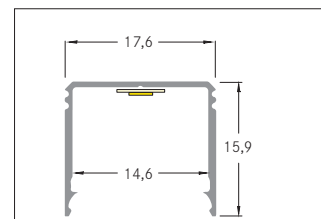

BB-Anbauprofil, hoch
Artikel-Nr. 53381261

BB-Anbauprofil, hoch. Zur optimalen Befestigung des Profiles eignen sich die Halter 53040000. In Verbindung mit den Profilabdeckungen 53489071 53489072 53489073 53489001 53489002 53489003 kann sowohl ein zusätzlicher mechanischer Schutz als auch eine optimale Lichtverteilung erreicht werden. Das zugehörige Endkappen-Set steht unter 53039260 zur Verfügung. Montageart: Anbauprofil, Material: Aluminium, Abmessung Profil: L: 1000 mm x B: 17,6 mm x H: 15,9 mm .

Artikel-Nr.	53381261
Stand:	28.06.2021 14:54

Länge	1000 mm
Material	Aluminium

Breite	17,6 mm
Höhe	15,9 mm