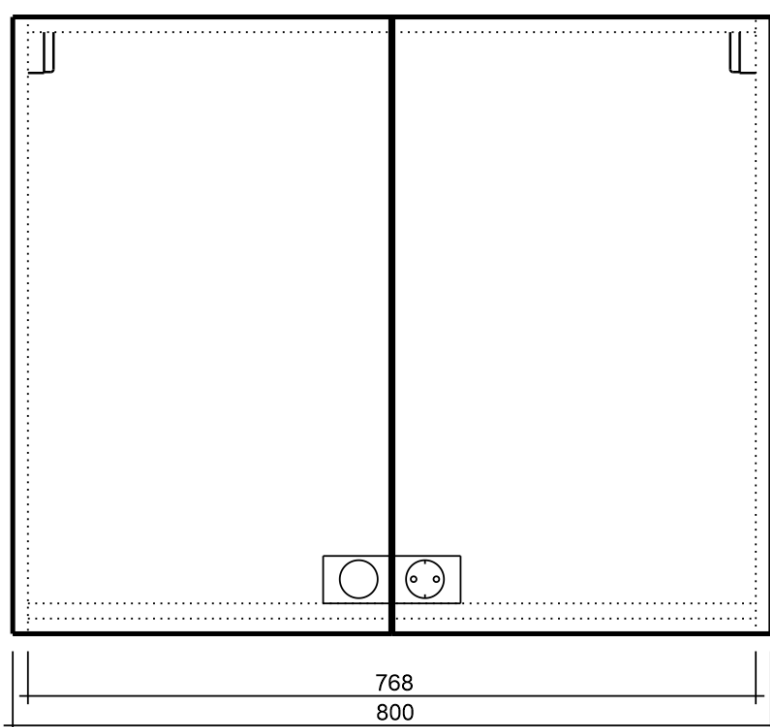

Spiegelschrank

WSSS8065EB

93 142 96

**Spiegelschrank mit Slim Doppelspiegeltüren VSG 6mm
800x650x165 mit Schalter Schukosteckdose und 18W Trafo**

. Technische Daten

LED Netzteil Leistung (W)	Max 18	IP-Schutzklasse	20
Eingangsspannung (V AC)	230	Typ	Nicht wasserfest
LED Stromversorgung (V DC)	12	Dimmbar	Nein
Frequenz (Hz)	50/60	Bescheinigung	CE
Eingangstrom (mA)	120	Schutzklasse	I
Betriebstemperatur (°C)	+5 ~ +35	Gehäusefarbe	Spiegel + Edelstahl
Abmessungen (mm)	800 x 650 x 165		

. Zeichnungen

. Etiketten

WSSS8065EB 93 142 96
 IN: ~230V/50Hz
 OUT: 12VDC, max 18W
 CE IP20
 Made in EU

 MCJ | 44-293 SZCZEBICE
 UL. SUMIŃSKA 2A | POLSKA
 TEL. +48 32 423 45 44 | WWW.MCJ.PL