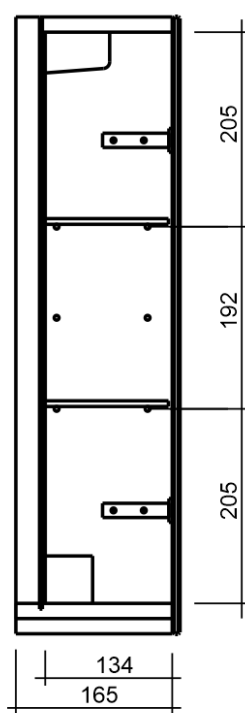

Spiegelschrank

WSSS8065EB

93 142 96

**Spiegelschrank mit Slim Doppelspiegeltüren VSG 6mm
800x650x165 mit Schalter Schukosteckdose und 18W Trafo**

. Technische Daten

LED Netzteil Leistung (W)	Max 18	IP-Schutzklasse	20
Eingangsspannung (V AC)	230	Typ	Nicht wasserfest
LED Stromversorgung (V DC)	12	Dimmbar	Nein
Frequenz (Hz)	50/60	Bescheinigung	CE
Eingangstrom (mA)	120	Schutzklasse	I
Betriebstemperatur (°C)	+5 ~ +35	Gehäusefarbe	Spiegel + Edelstahl
Abmessungen (mm)	800 x 650 x 165		

. Zeichnungen

. Etiketten

WSSS8065EB 93 142 96
 IN: ~230V/50Hz
 OUT: 12VDC, max 18W
 CE IP20
 Made in EU

 MCJ | 44-293 SZCZEBICE
 UL. SUMIŃSKA 2A | POLSKA
 TEL. +48 32 423 45 44 | WWW.MCJ.PL