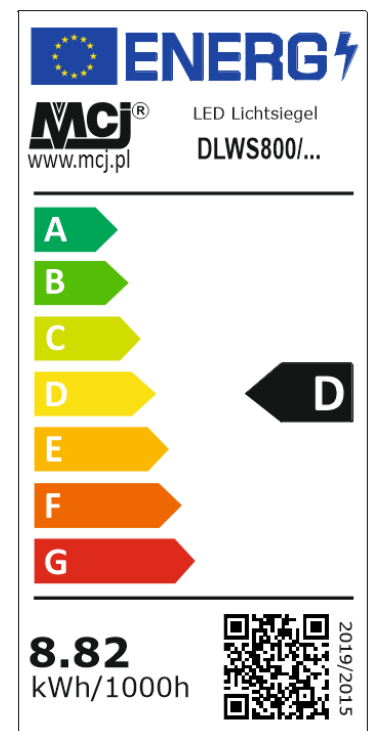

*) Verordnung (EU) 2019/2015