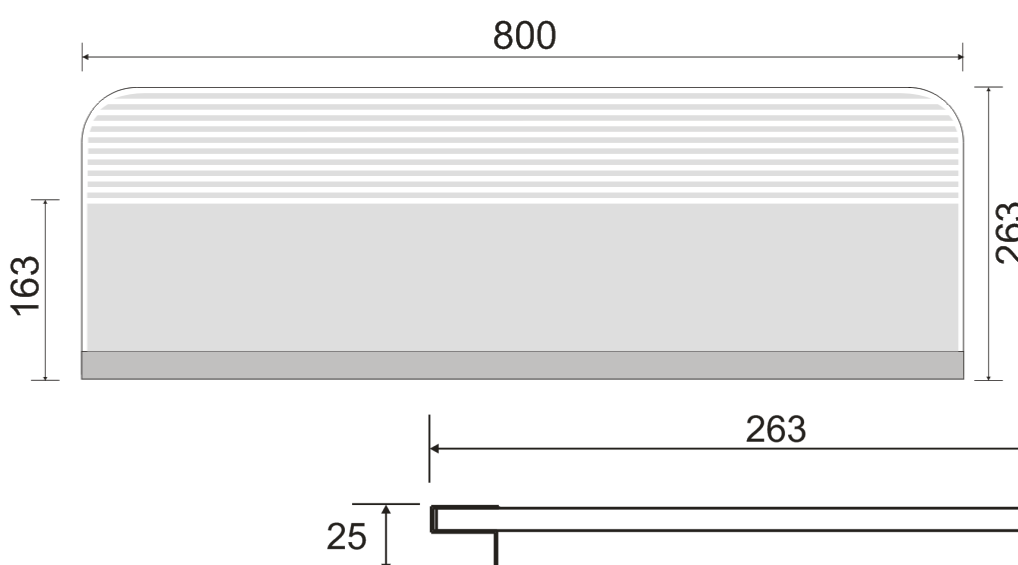

*) Verordnung (EU) 2019/2015