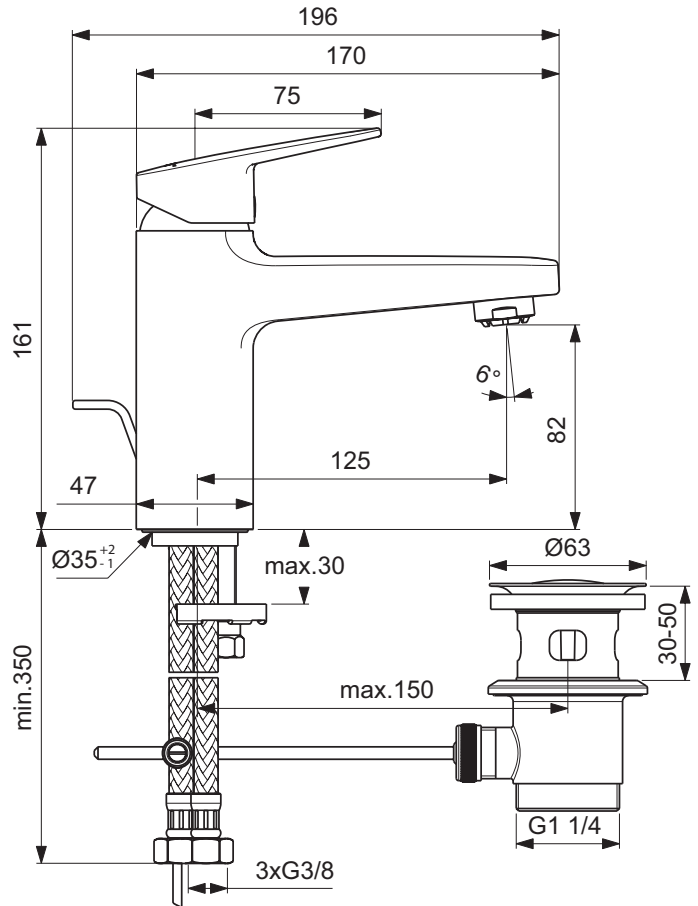

Ideal Standard

Ceraplan

Ideal Standard

Artikel-Nr.: BD230AA

Waschtischarmatur Niederdruck

Ceraplan Waschtischarmatur Niederdruck

Farbe: AA - Chrom

Technologie: Firmaflow

Eigenschaften: .I

.G
.L
.S

Mehr Produktdetails:

Montage:	Standmontage
Funktionsweise:	Einhebel
Zulassungen:	DIN EN 817; DIN EN 200; DIN 4109 Gruppe 1
Betriebsdruck (bar):	3
Durchfluß (Liter):	5
Hahnlöcher:	1
Gewicht (kg):	1,81
Material:	Messing
Designer:	Palomba Serafini Associati
Höhe (mm):	161
Breite (mm):	47
Tiefe/Ausladung (mm):	193