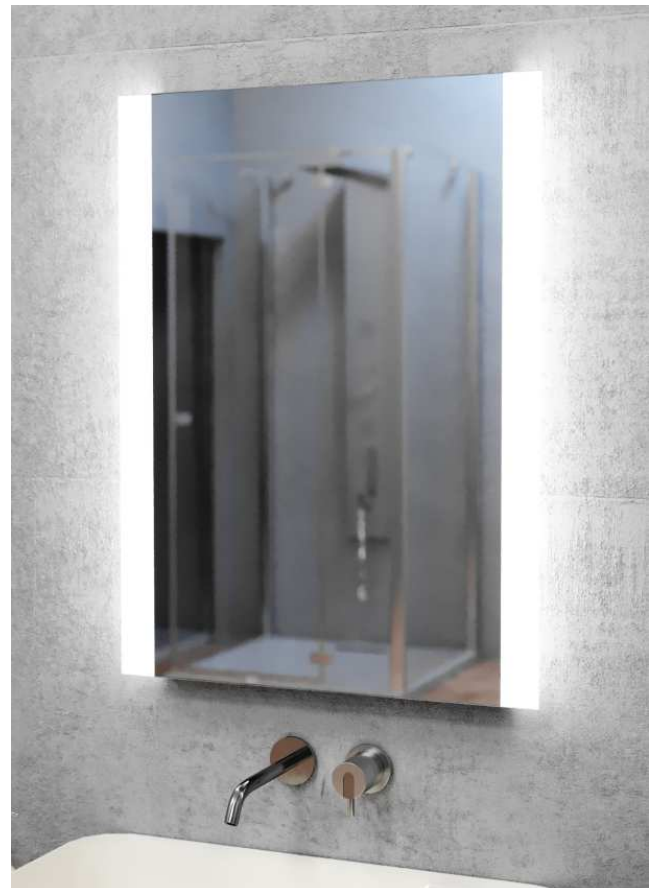

. Model

Präsentationsmodell: 60x80

*) Verordnung (EU) 2019/2015