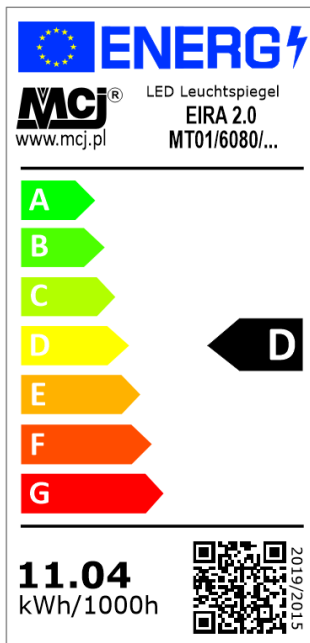

LED Leuchtspiegel

EIRA 2.0

MT01/6080/WM - 93 170 63

. Technische Daten

LED Leuchte Leistung (W)	11.04	Eingangstrom (mA)	max 70
LED Lichtstrom (lm)	1840	Abmessungen (mm)	600 x 800 x 24
LED Effektivität*) (lm/W)	~154	IP-Schutzklasse	20
LED Energieeffizienzklassen*)	D	Typ	Nicht wasserfest
LED Lebensdauer (St)	30 000	Dimmbar (Seite 230V)	Nein
LED Farbtemperatur (K)	4000 (neutral weiss)	Spiegelbeleuchtung dimmbar	Nein
LED Farbwiedergabeindex (Ra)	>80	Integrierter LED-dimmer	Nein
LED Stromversorgung (V DC)	12	Bescheinigung	CE
Eingangsspannung (V AC)	220 ~ 240	Schutzklasse	II

. Etiketten

. Model

Präsentationsmodell: 60x80

*) Verordnung (EU) 2019/2015

. Zeichnungen