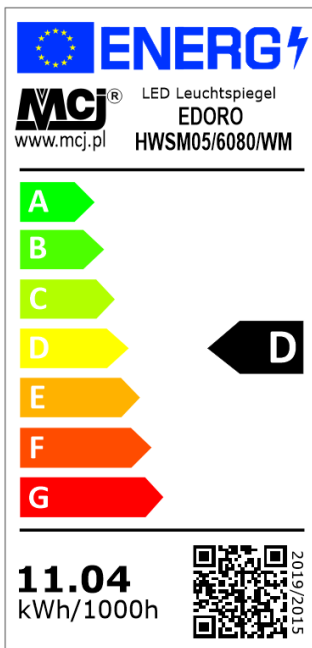

LED Leuchtspiegel

EDORO

HWSM05/6080/WM - 93 053 64

. Technische Daten

LED Leistung (W)	11.04	Eingangsspannung (V AC)	220 ~ 240
LED Lichtstrom (lm)	1840	Eingangstrom (mA)	Max. 70
LED Effektivität*) (lm/W)	~150	Abmessungen (mm)	600 x 800 x 30
LED Energieeffizienzklassen*)	D	IP-Schutzklasse	20
LED Lebensdauer (St)	30 000	Typ	Nicht wasserfest
LED Farbtemperatur (K)	4000 (neutral weiss)	Dimmbar (Seite 230V)	Nein
LED Farbwiedergabeindex (Ra)	>80	Bescheinigung	CE
LED Stromversorgung (V DC)	12	Schutzklasse	I

. Etiketten

. Model

*) Verordnung (EU) 2019/2015

. Zeichnungen