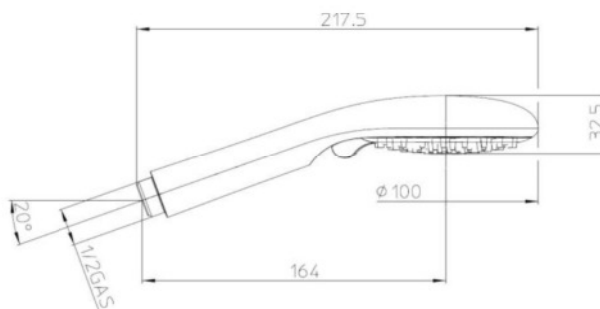

SCHEDA TECNICA - TECHNICAL SHEET

Date: 25/01/2019

Rev: 0

Codice - Code:

B00805
Sincronia/2 Ø 100

Descrizione - Description:

Doccia 1-3 getti Ø 100 mm
1-3 functions handshower Ø 100 mm
Handbrause mit 1-3 Strahlarten Ø 100 mm
Douchette 1-3 jets Ø 100 mm

Tecnologia - Technology:

Mango ducha de 1-3 posiciones Ø 100 mm
Ручной душ 1-3 режима струи, Ø 100 мм

Immagine Prodotto - Product Image

Disegni - Drawings

Grafico di portata - Flow rate diagram

	WIDE RAIN	MASSAGE	COMBINED
0	0,0	0,0	0,0
0,5	4,1	3,7	4,0
1	5,7	5,2	5,5
1,5	6,9	6,3	6,7
2	7,9	7,2	7,6
2,5	8,6	8,0	8,4
3	9,3	8,7	9,1
3,5	10,0	9,2	9,6
4	10,5	9,8	10,2
4,5	10,9	10,3	10,7
5	11,2	10,5	11,1
pressione bar	portata L/min		

Caratteristiche idrauliche - Hydraulic features

	Pressione Pressure	Portata Flow rate	Temperatura Temperature	Solo per miscelatori termostatici Only for thermostatic mixers	
min	1 bar	--	--	Blocco di sicurezza Safety lock	--
max	5 bar	--	<70°C	Temperatura acqua fredda Cold water temperature	--
consigliata recommended	2-3 bar	7 L/min	--	Temperatura acqua calda Hot water temperature	--