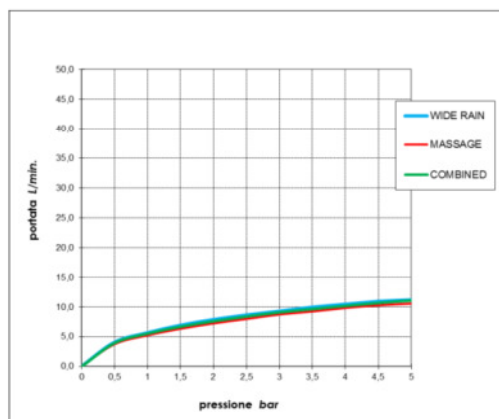

SCHEDA TECNICA - TECHNICAL SHEET

Date: 25/01/2019

Rev: 0

Codice - Code:

B00805
Sincronia/2 Ø 100

Descrizione - Description:

Doccia 1-3 getti Ø 100 mm
1-3 functions handshower Ø 100 mm
Handbrause mit 1-3 Strahlarten Ø 100 mm
Douchette 1-3 jets Ø 100 mm

Tecnologia - Technology:

Mango ducha de 1-3 posiciones Ø 100 mm
Ручной душ 1-3 режима струи, Ø 100 мм

Immagine Prodotto - Product Image

Disegni - Drawings

Grafico di portata - Flow rate diagram

	WIDE RAIN	MASSAGE	COMBINED
0	0,0	0,0	0,0
0,5	4,1	3,7	4,0
1	5,7	5,2	5,5
1,5	6,9	6,3	6,7
2	7,9	7,2	7,6
2,5	8,6	8,0	8,4
3	9,3	8,7	9,1
3,5	10,0	9,2	9,6
4	10,5	9,8	10,2
4,5	10,9	10,3	10,7
5	11,2	10,5	11,1
pressione bar	portata L/min		

Caratteristiche idrauliche - Hydraulic features

	Pressione Pressure	Portata Flow rate	Temperatura Temperature	Solo per miscelatori termostatici Only for thermostatic mixers	
min	1 bar	--	--	Blocco di sicurezza Safety lock	--
max	5 bar	--	<70°C	Temperatura acqua fredda Cold water temperature	--
consigliata recommended	2-3 bar	7 L/min	--	Temperatura acqua calda Hot water temperature	--