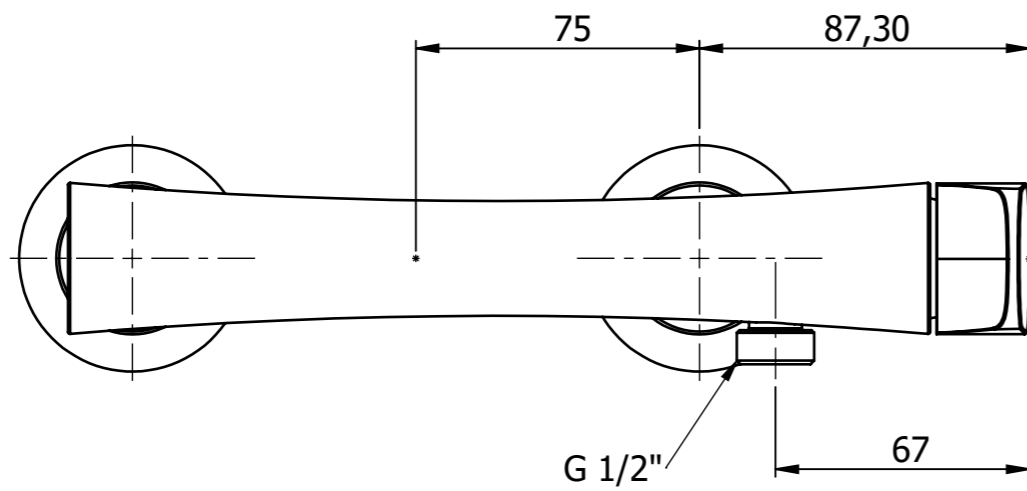

Data: 29-05-2024

Cod. : 93 726 85

Apice
A