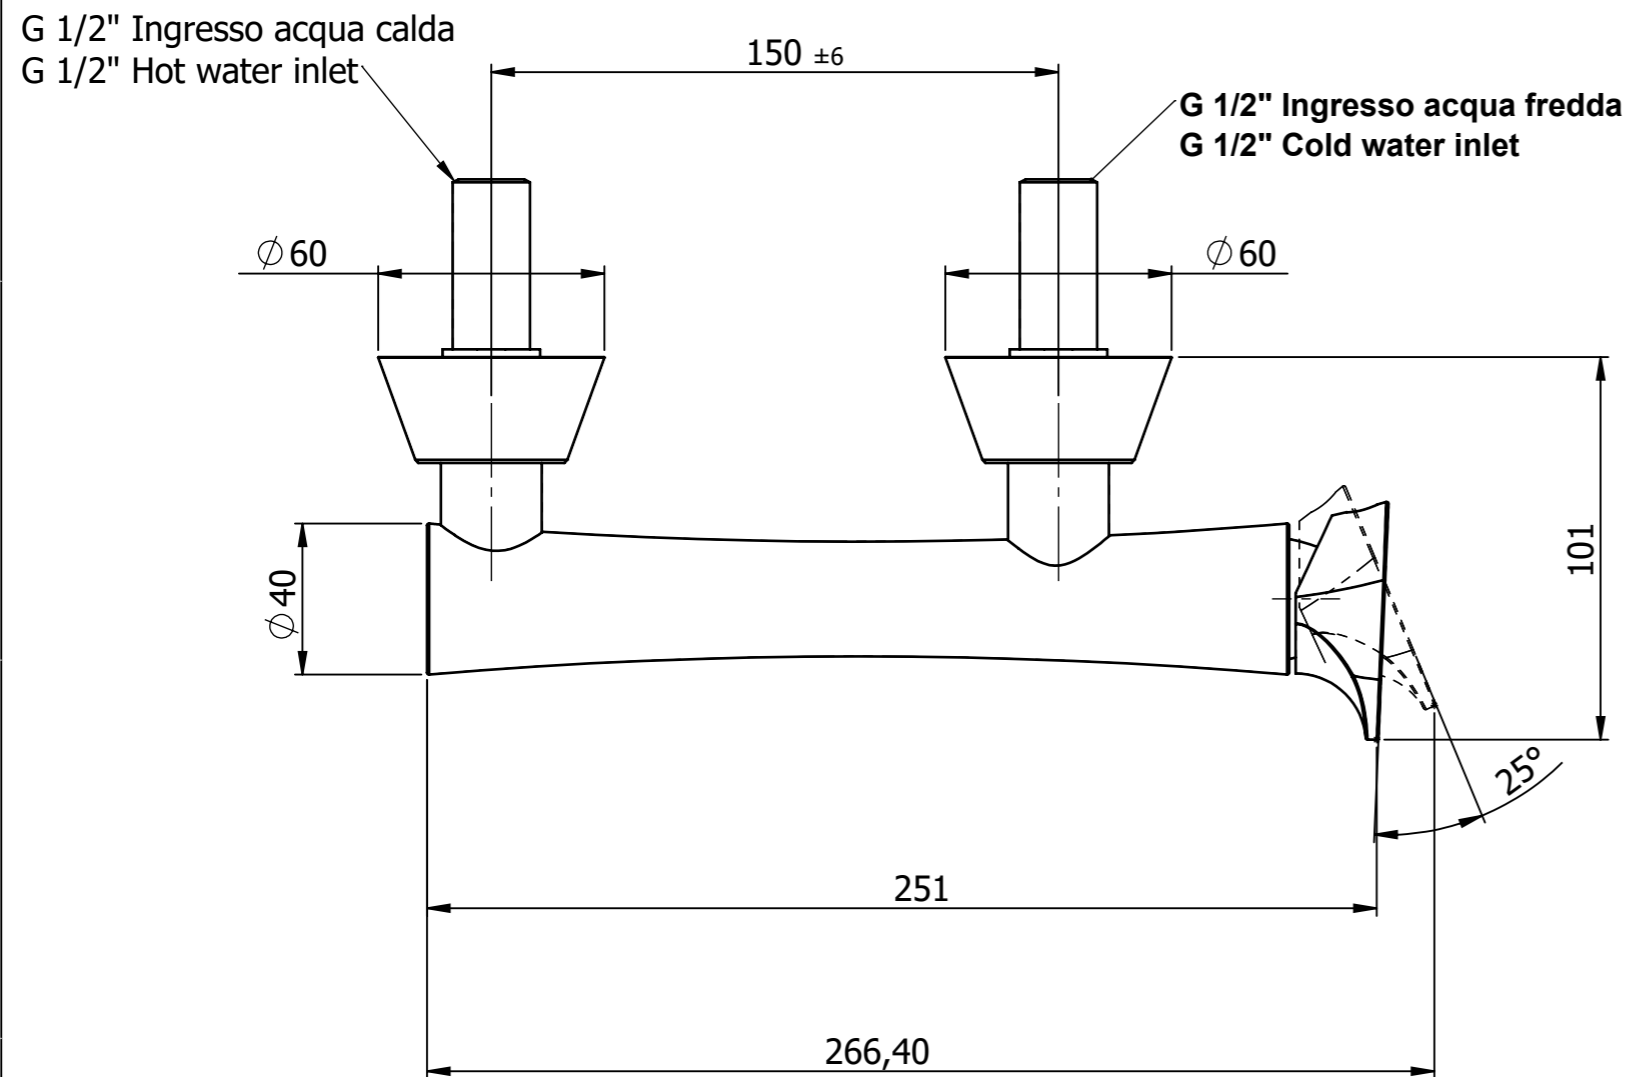

Data: 29-05-2024

Cod. : 93 726 85

Apice
A