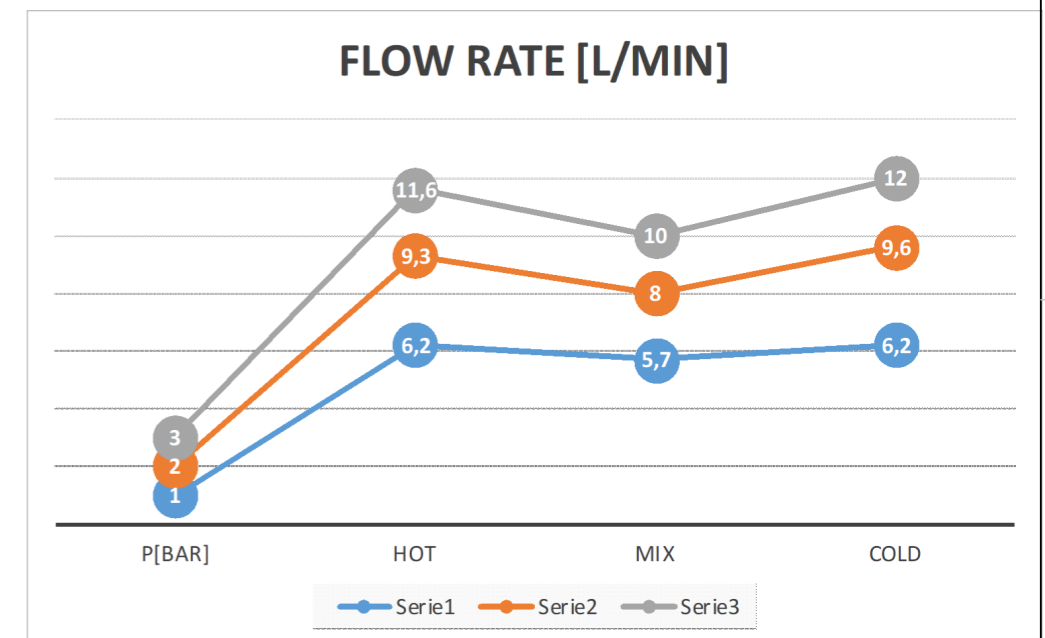

Data: 29-05-2024

Cod. : 93 726 85

Apice
A