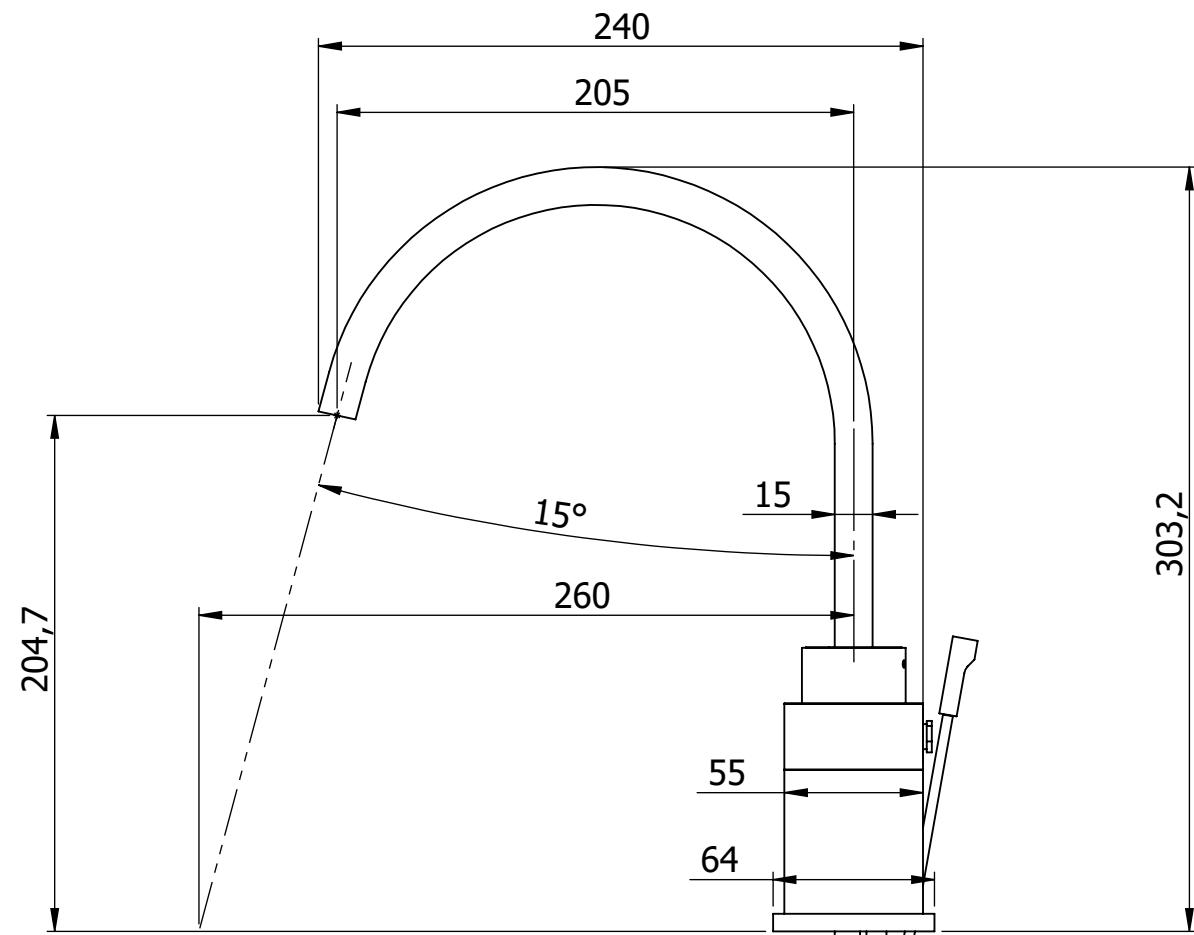

Num. articolo	cod. REMER	cod. DANIEL
1	DA5112BAW	54112BAW
2	DA7100SERACW	7100SERACW
3	ANTRA7100W	ANTRA7100W
4	OR2381262	OR2381262
5	5116SCNW	5116SCNW
6	A852SX	A852SX
7	DA9200W	9200W
8	VTERGO	VTERGO
9	10838F40DVGW	A9704010DVGW
10	FISK10	FIS605
11	AS4	ASELICR4
13	83Z	W7100RG
14	SPOM	SPOM
15	GR36TC	GR36TC
16	95LS80	95LS80
17	GR46P	GR46P
18	A852DX	A852DX

Data: 05-06-2024
 Cod. : **93 904 96** Apice
 A

G 3/8" Hot water inlet G 3/8" Cold water inlet

Data: 05-06-2024
 Cod. : 93 904 96
 Apice A