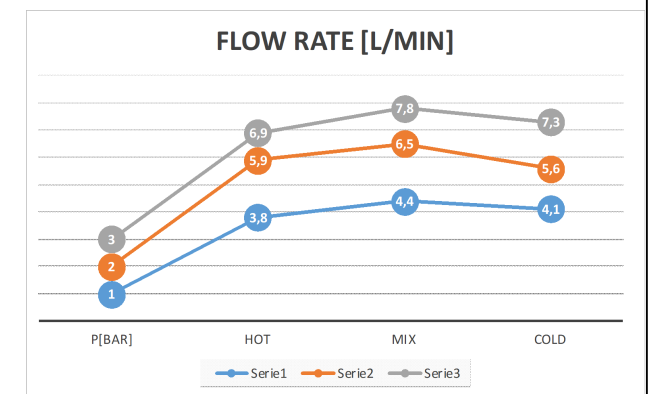

Num. articolo	cod. REMER	cod. DANIEL
1	DA5112BAW	54112BAW
2	DA7100SERACW	7100SERACW
3	ANTRA7100W	ANTRA7100W
4	OR2381262	OR2381262
5	5116SCNW	5116SCNW
6	A852SX	A852SX
7	DA9200W	9200W
8	VTERGO	VTERGO
9	10838F40DVGW	A9704010DVGW
10	FISK10	FIS605
11	AS4	ASELICR4
13	83Z	W7100RG
14	SPOM	SPOM
15	GR36TC	GR36TC
16	95LS80	95LS80
17	GR46P	GR46P
18	A852DX	A852DX

Data: 05-06-2024
 Cod. : **93 904 96** Apice
 A

G 3/8" Hot water inlet G 3/8" Cold water inlet

Data: 05-06-2024
 Cod. : 93 904 96
 Apice A