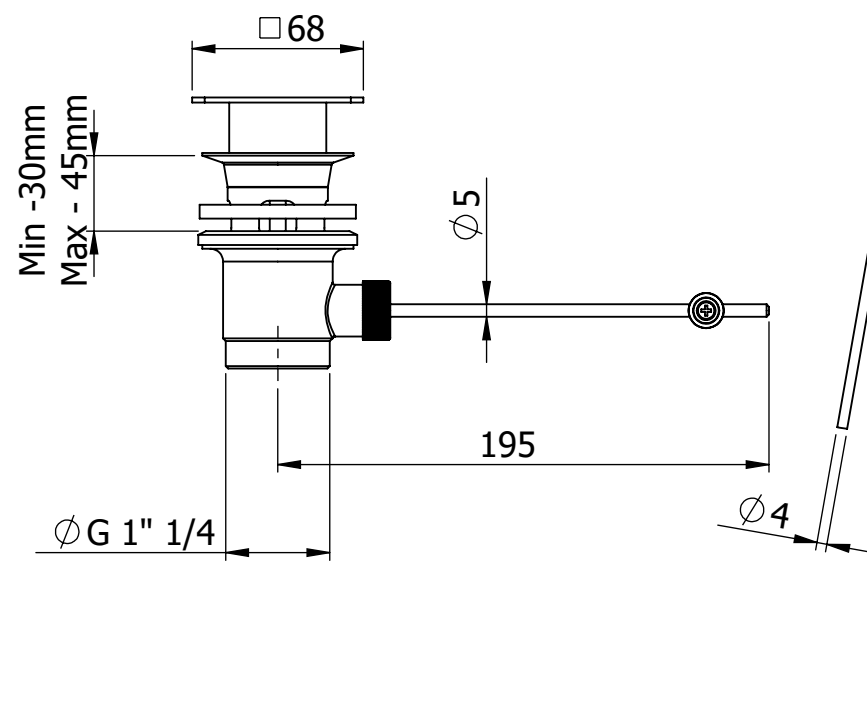

Num. articolo	cod. REMER	cod. DANIEL
1	DA5112BAW	54112BAW
2	DA7100SERACW	7100SERACW
3	ANTRA7100W	ANTRA7100W
4	OR2381262	OR2381262
5	5116SCNW	5116SCNW
6	A852SX	A852SX
7	DA9200W	9200W
8	VTERGO	VTERGO
9	10838F40DVGW	A9704010DVGW
10	FISK10	FIS605
11	AS4	ASELICR4
13	83Z	W7100RG
14	SPOM	SPOM
15	GR36TC	GR36TC
16	95LS80	95LS80
17	GR46P	GR46P
18	A852DX	A852DX

Data: 05-06-2024
 Cod. : **93 904 96** Apice
 A

G 3/8" Hot water inlet G 3/8" Cold water inlet

Data: 05-06-2024
 Cod. : 93 904 96
 Apice A