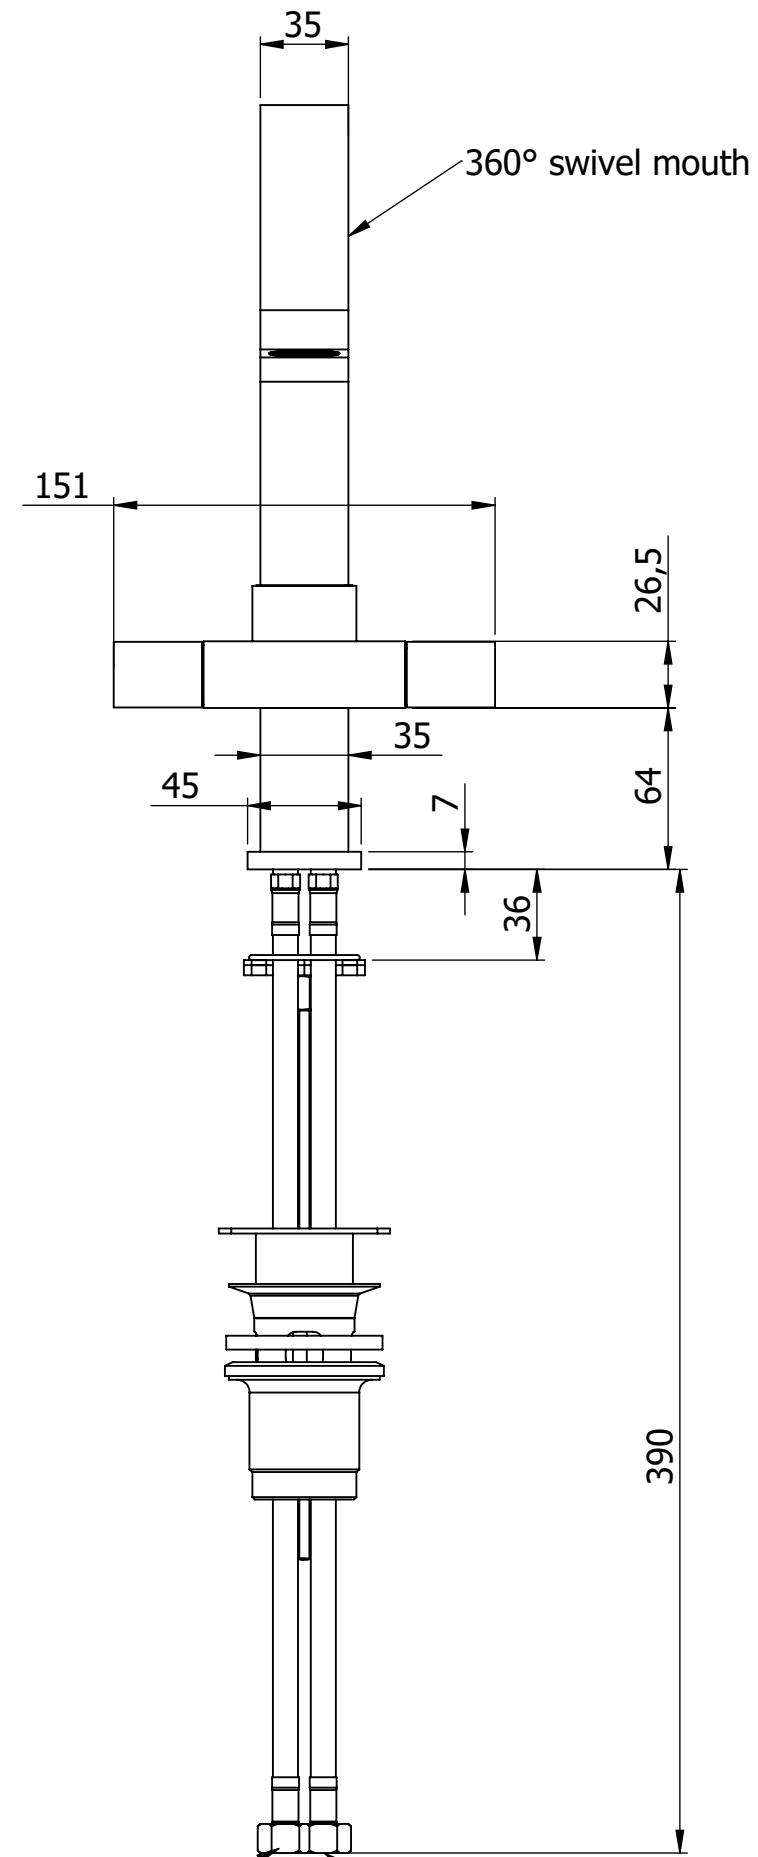

Num. articolo	cod. REMER	cod. DANIEL
1	DA5112BAW	54112BAW
2	DA7100SERACW	7100SERACW
3	ANTRA7100W	ANTRA7100W
4	OR2381262	OR2381262
5	5116SCNW	5116SCNW
6	A852SX	A852SX
7	DA9200W	9200W
8	VTERGO	VTERGO
9	10838F40DVGW	A9704010DVGW
10	FISK10	FIS605
11	AS4	ASELICR4
13	83Z	W7100RG
14	SPOM	SPOM
15	GR36TC	GR36TC
16	95LS80	95LS80
17	GR46P	GR46P
18	A852DX	A852DX

Data: 05-06-2024
 Cod. : **93 904 96** Apice
 A

G 3/8" Hot water inlet G 3/8" Cold water inlet

Data: 05-06-2024
 Cod. : 93 904 96
 Apice A