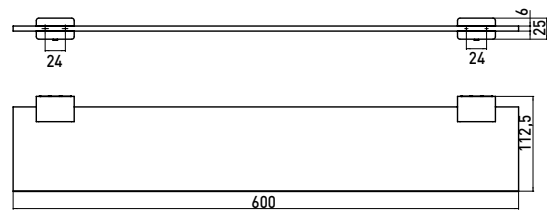

PRODUKTINFORMATION

Ablage, Kristallglas satiniert, 600 mm chrom

Art.-Nr.0510 001 60