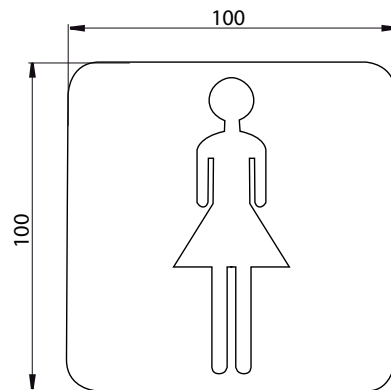

PRODUKTINFORMATION

Türschild „Damen“ chrom

Art.-Nr.3576 000 02

zum Aufkleben