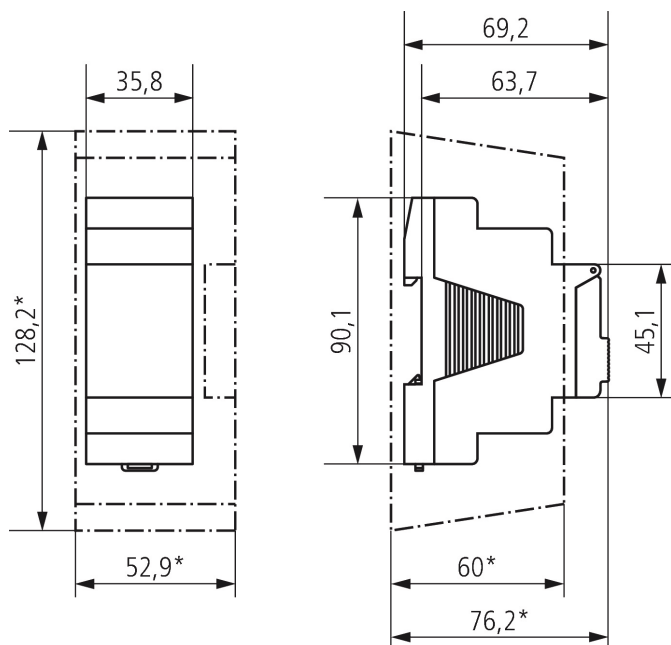

Maßbilder

Technische Änderungen und Druckfehler vorbehalten

weitere Informationen unter: www.theben.de/produkt/1100910

Die Lastangaben werden mit exemplarisch ausgesuchten Leuchtmitteln ermittelt und sind daher aufgrund der Vielzahl der erhältlichen Produkte typische Angaben.

20.07.2020
Seite 2 von 3