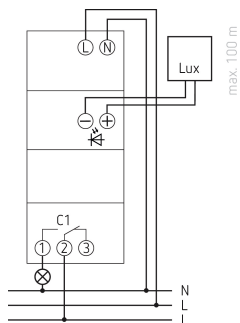

LUNA 110 plus AL

Artikel-Nr.: 1100910

theben
energy saving comfort

Technische Daten

LUNA 110 plus AL	
LED-Lampe < 2 W	50 W
LED-Lampe 2-8 W	600 W
LED-Lampe > 8 W	600 W
Kompaktleuchtstofflampen	270 W
Lichtsensord	Aufbau-Lichtsensord

LUNA 110 plus AL	
Gehäuse- und Isolationsmaterial	Hochtemperaturbeständige, selbsterlöschende Thermoplaste
Umgebungstemperatur	-25°C ... 55°C
Schutzart	IP 20
Schutzklasse	II, Sensor III
Max. Leitungslänge zum Sensor	100 m

Anschlussbilder