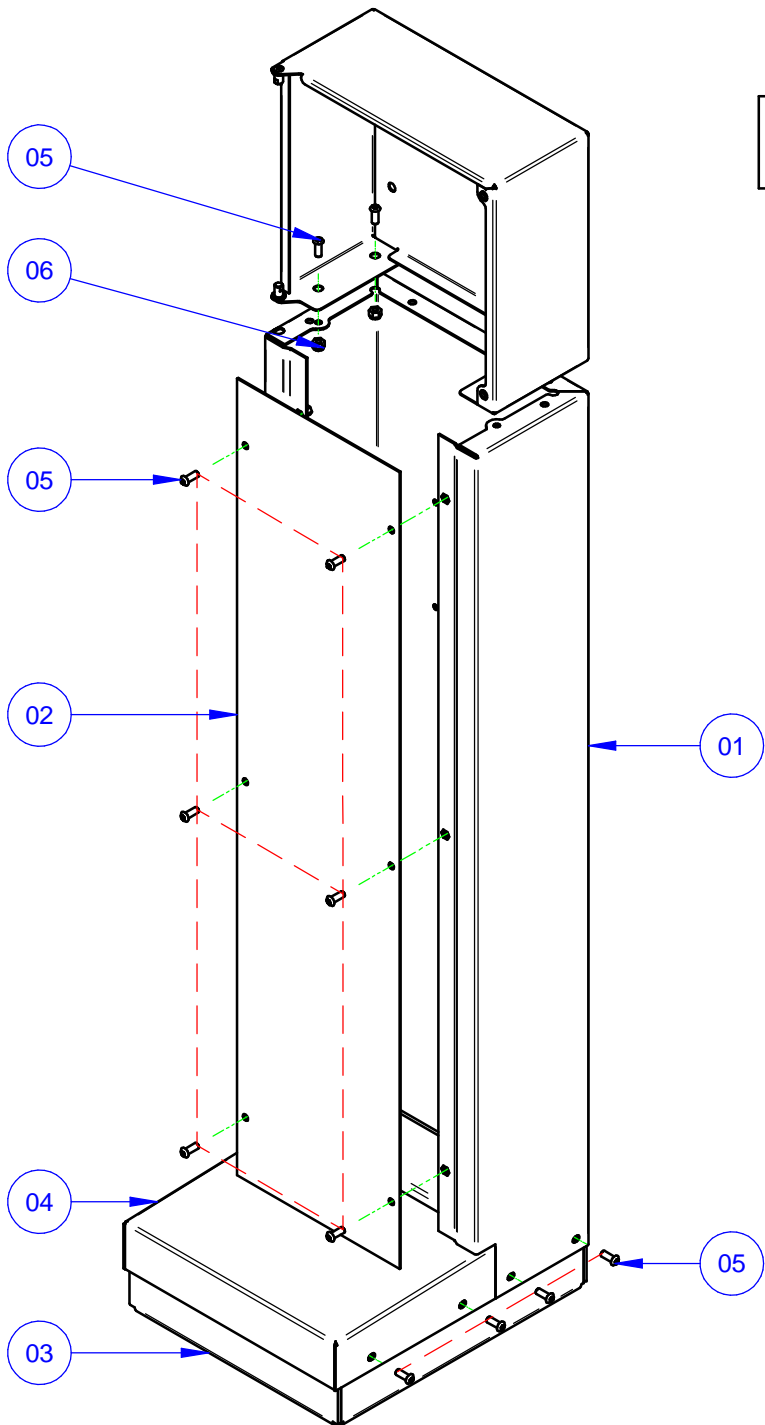

ISTRUZIONI KIT PIEDISTALLO
Cod. 01270800B

FRANÇAIS

Pos.	Description composant	Quantité
01	COLONNE	1
02	COUVERTURE COLONNE	1
03	BASE COLONNE	1
04	COUVERTURE BASE	1
05	VIS UNI 7380 8.8 ZINGUEE M6X16	19
06	ECROU UNI 7473 M6 8.8 ZINGUE	4

ITALIANO

Posiz.	Descrizione componente	Quant.
01	COLONNA	1
02	COPERTURA COLONNA	1
03	BASE COLONNA	1
04	COPERTURA BASE	1
05	VITE UNI 7380 8.8 ZN M6X16 TBCE	19
06	DADO UNI 7473 M6 8.8 ZN	4

DEUTSCH

Pos.	Ersatzteilbeschreibung	Menge
01	SÄULE	1
02	SÄULENABDECKUNG	1
03	SÄULEN-UNTERLAGE	1
04	UNTERLAGENABDECKUNG	1
05	SCHRAUBE UNI 7380 8.8 VERZINKT M6X16	19
06	MUTTER UNI 7473 M6 8.8 VERZINKT	4

ENGLISH

Pos.	Component description	Qty
01	COLUMN	1
02	COLUMN COVER	1
03	COLUMN BASE	1
04	BASE COVER	1
05	SCREW UNI 7380 8.8 GALV. M6X16	19
06	SELF-LOCKING NUT UNI 7473 M6 8.8	4

العربية

مستلسل	وصف المكون	الكمية
01	العمود	1
02	غطاء العمود	1
03	قاعدة العمود	1
04	غطاء القاعدة	1
05	برغي UNI 7380 8.8 مجلفن M16x16	19
06	صامولة القفل الذاتي UNI 7473 M6 8.8	4