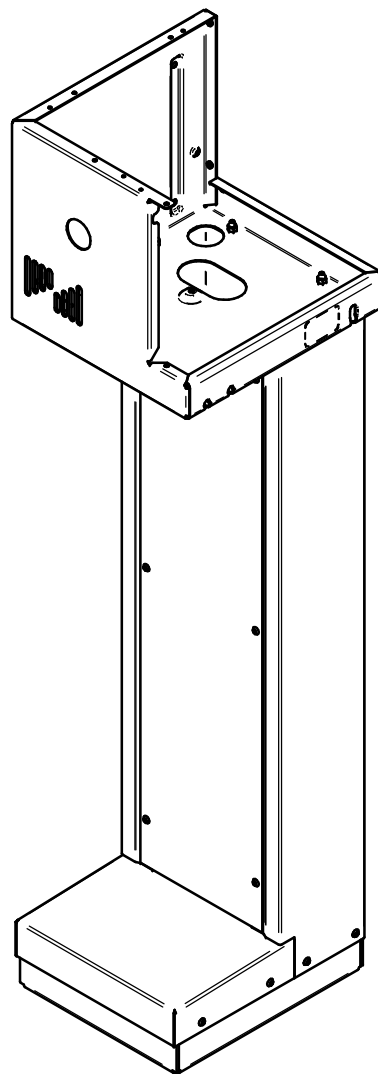

ISTRUZIONI KIT PIEDISTALLO
Cod. 01270800B

FRANÇAIS

Pos.	Description composant	Quantité
01	COLONNE	1
02	COUVERTURE COLONNE	1
03	BASE COLONNE	1
04	COUVERTURE BASE	1
05	VIS UNI 7380 8.8 ZINGUEE M6X16	19
06	ECROU UNI 7473 M6 8.8 ZINGUE	4

ITALIANO

Posiz.	Descrizione componente	Quant.
01	COLONNA	1
02	COPERTURA COLONNA	1
03	BASE COLONNA	1
04	COPERTURA BASE	1
05	VITE UNI 7380 8.8 ZN M6X16 TBCE	19
06	DADO UNI 7473 M6 8.8 ZN	4

DEUTSCH

Pos.	Ersatzteilbeschreibung	Menge
01	SÄULE	1
02	SÄULENABDECKUNG	1
03	SÄULEN-UNTERLAGE	1
04	UNTERLAGENABDECKUNG	1
05	SCHRAUBE UNI 7380 8.8 VERZINKT M6X16	19
06	MUTTER UNI 7473 M6 8.8 VERZINKT	4

ENGLISH

Pos.	Component description	Qty
01	COLUMN	1
02	COLUMN COVER	1
03	COLUMN BASE	1
04	BASE COVER	1
05	SCREW UNI 7380 8.8 GALV. M6X16	19
06	SELF-LOCKING NUT UNI 7473 M6 8.8	4

العربية

مستلسل	وصف المكون	الكمية
01	العمود	1
02	غطاء العمود	1
03	قاعدة العمود	1
04	غطاء القاعدة	1
05	برغي UNI 7380 8.8 مجلفن M16x16	19
06	صامولة القفل الذاتي UNI 7473 M6 8.8	4