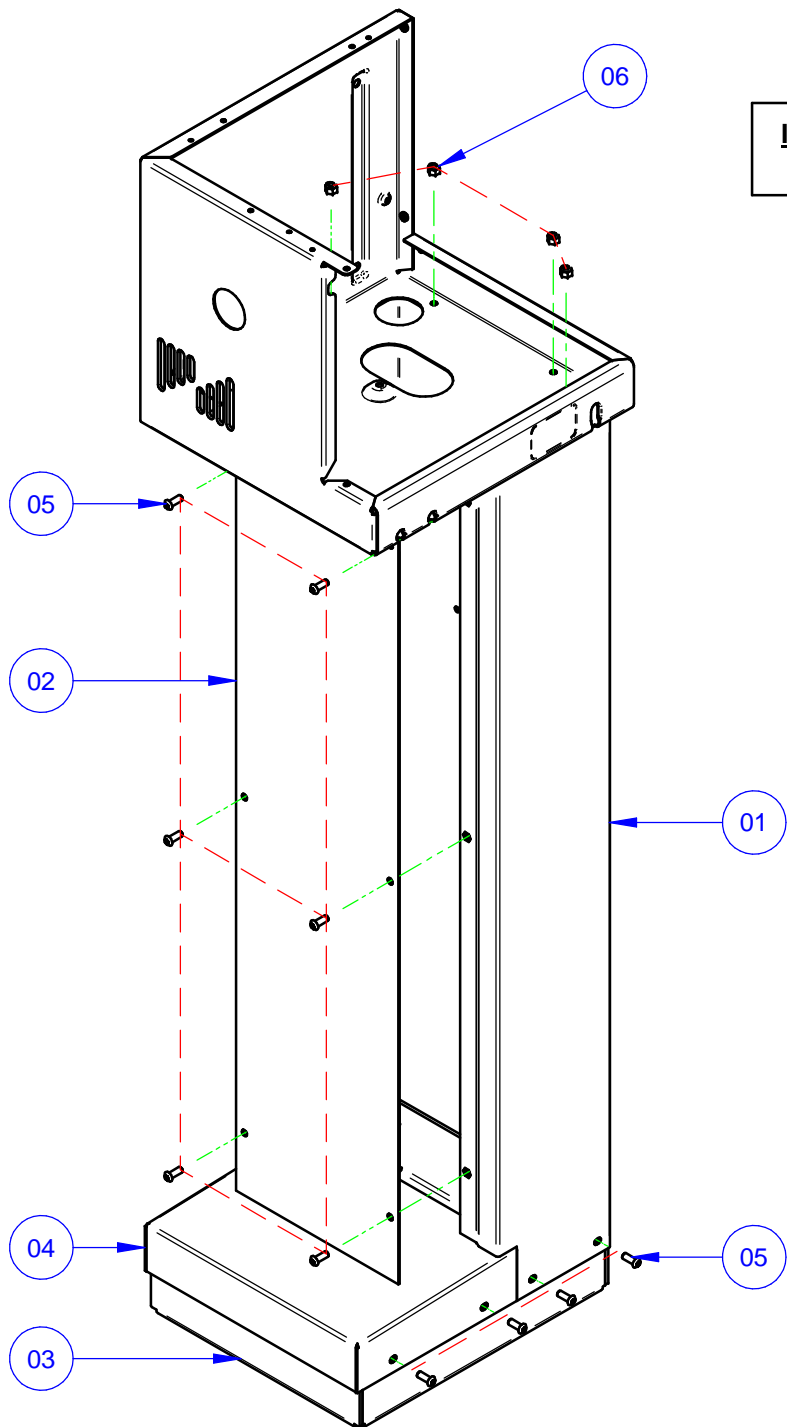

ISTRUZIONI KIT PIEDISTALLO
Cod. 01270800B

FRANÇAIS

Pos.	Description composant	Quantité
01	COLONNE	1
02	COUVERTURE COLONNE	1
03	BASE COLONNE	1
04	COUVERTURE BASE	1
05	VIS UNI 7380 8.8 ZINGUEE M6X16	19
06	ECROU UNI 7473 M6 8.8 ZINGUE	4

ITALIANO

Posiz.	Descrizione componente	Quant.
01	COLONNA	1
02	COPERTURA COLONNA	1
03	BASE COLONNA	1
04	COPERTURA BASE	1
05	VITE UNI 7380 8.8 ZN M6X16 TBCE	19
06	DADO UNI 7473 M6 8.8 ZN	4

DEUTSCH

Pos.	Ersatzteilbeschreibung	Menge
01	SÄULE	1
02	SÄULENABDECKUNG	1
03	SÄULEN-UNTERLAGE	1
04	UNTERLAGENABDECKUNG	1
05	SCHRAUBE UNI 7380 8.8 VERZINKT M6X16	19
06	MUTTER UNI 7473 M6 8.8 VERZINKT	4

ENGLISH

Pos.	Component description	Qty
01	COLUMN	1
02	COLUMN COVER	1
03	COLUMN BASE	1
04	BASE COVER	1
05	SCREW UNI 7380 8.8 GALV. M6X16	19
06	SELF-LOCKING NUT UNI 7473 M6 8.8	4

العربية

مستلسل	وصف المكون	الكمية
01	العمود	1
02	غطاء العمود	1
03	قاعدة العمود	1
04	غطاء القاعدة	1
05	برغي UNI 7380 8.8 مجلفن M16x16	19
06	صامولة القفل الذاتي UNI 7473 M6 8.8	4